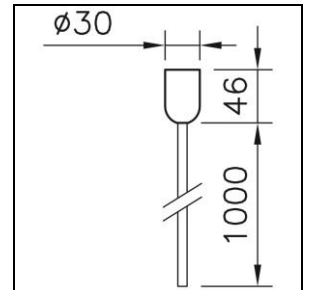

Fiche technique

Global Trac Pro-Pulse Suspension pendative

1000.6208
1679W.1000

Finish blanc
Poids 0.6 kg

Kit tige de suspension Global Trac Pro/Pulse avec tige incl. baldaquin,
blanc,
L = 1000 mm, \varnothing = 30 mm