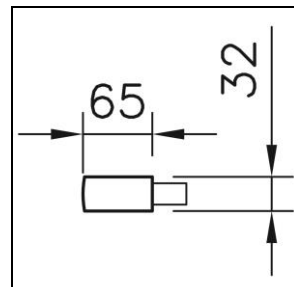

### Global Trac Pro Alimentation enfichable

1000.6300

1702W.01

**Finish** blanc pur  
**Poids** 0.053 kg

Alimentation enfichable Global Trac Pro 230 V, 3 phases, blanc pur,  
pour alimentation à gauche,  
classe de protection I,