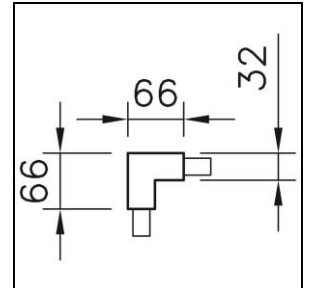

Scheda prodotto

Global Trac Pro Giunto angolare

1000.6313

1705W.01

Finish bianco puro

Peso 0.098 kg

Giunto angolare Global Trac Pulse 230 V, trifase, bianco puro, per alimentazione interna,

classe di protezione I,
L = 66 mm, B = 32 mm