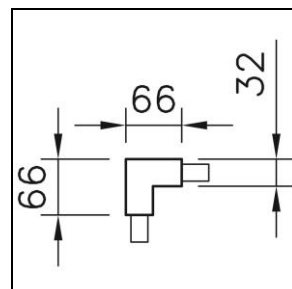

### Global Trac Pro Giunto angolare

1000.6314

1705W.02

**Finish** bianco puro

**Peso** 0.02 kg

Giunto angolare Global Trac Pulse 230 V, trifase, bianco puro, per alimentazione esterna,

classe di protezione I,  
L = 66 mm, B = 32 mm