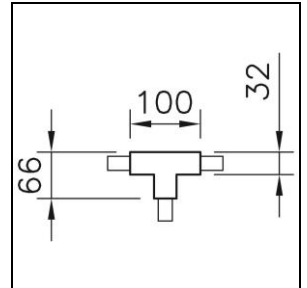

### Global Trac Pro T-Verbinder

1000.6323

1706W.01

**Finish** reinweiss  
**Gewicht** 0.148 kilogramm

T-Verbinder Global Trac Pro 230 V, 3 Phasen, reinweiss, für  
Einspeisung links/aussen,

Schutzklasse I,