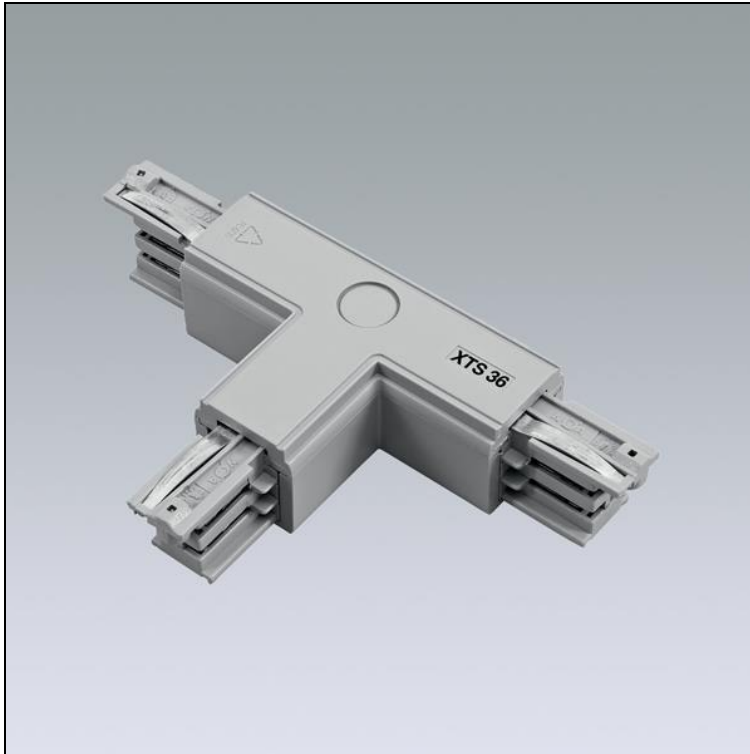

### Global Trac Pro T-Verbinder

1000.6323

1706W.01

**Finish** reinweiss  
**Gewicht** 0.148 kilogramm

T-Verbinder Global Trac Pro 230 V, 3 Phasen, reinweiss, für  
Einspeisung links/aussen,

Schutzklasse I,