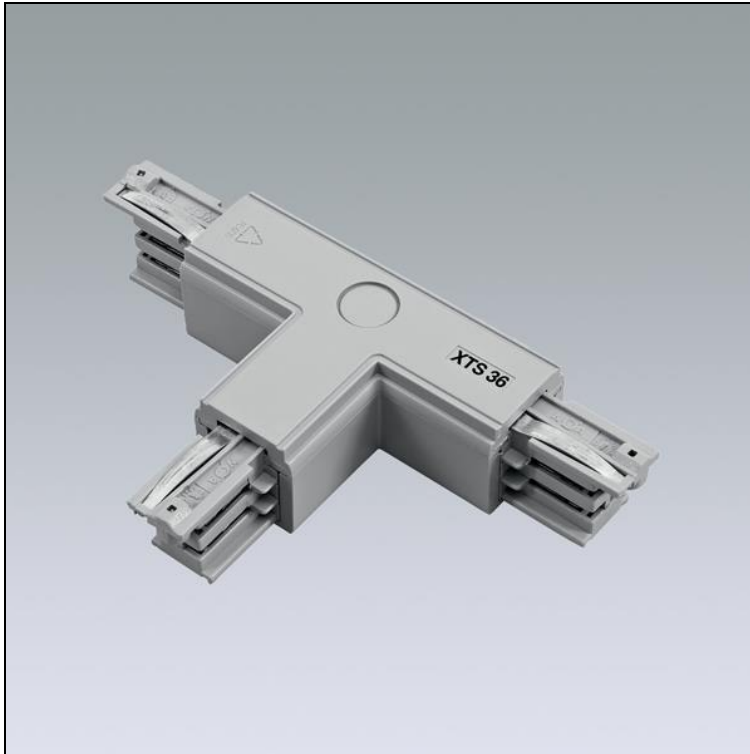

Scheda prodotto

Global Trac Pro Giunto a T

1000.6323

1706W.01

Finish bianco puro

Peso 0.148 kg

Giunto a T Global Trac Pro 230 V, trifase, bianco puro, per alimentazione a sinistra/esterna,

classe di protezione I,