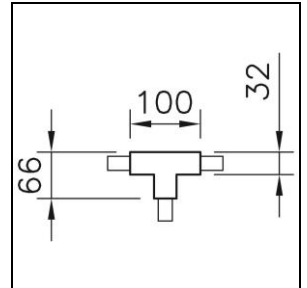

Scheda prodotto

Global Trac Pro Giunto a T

1000.6323

1706W.01

Finish bianco puro

Peso 0.148 kg

Giunto a T Global Trac Pro 230 V, trifase, bianco puro, per alimentazione a sinistra/esterna,

classe di protezione I,