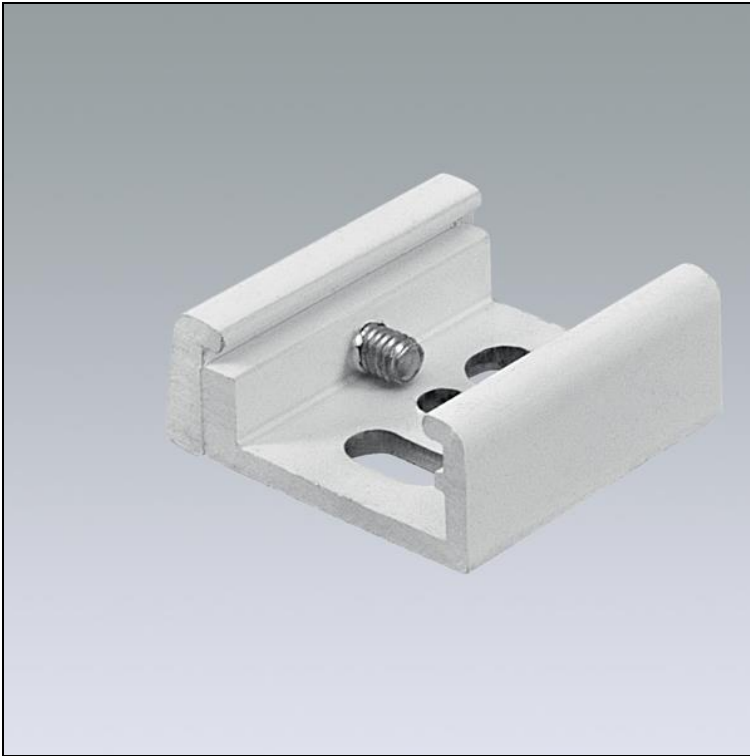

Fiche technique

Global Trac Pro-Pulse Clip de montage

1000.6368

1709S

Finish noir

Poids 0.01 kg

Clip de montage Global Trac Pro/Pulse en aluminium, noir RAL 9005
H = 12 mm