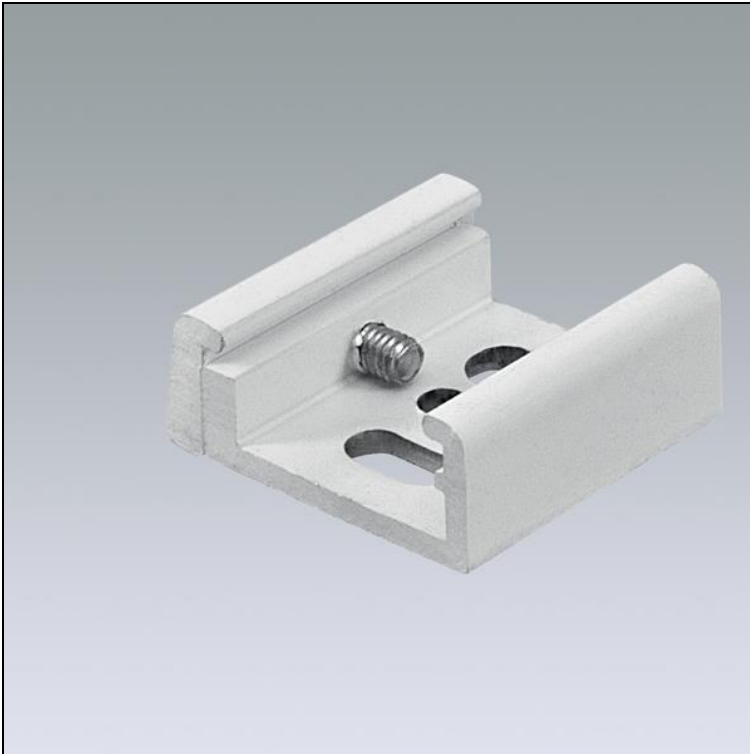

Produktdatenblatt

Global Trac Pro-Pulse Montageclip

1000.6368

1709S

Finish	schwarz	Montageclip Global Trac Pro/Pulse aus Aluminium, schwarz RAL
Gewicht	0.01 kilogramm	9005 H = 12 mm