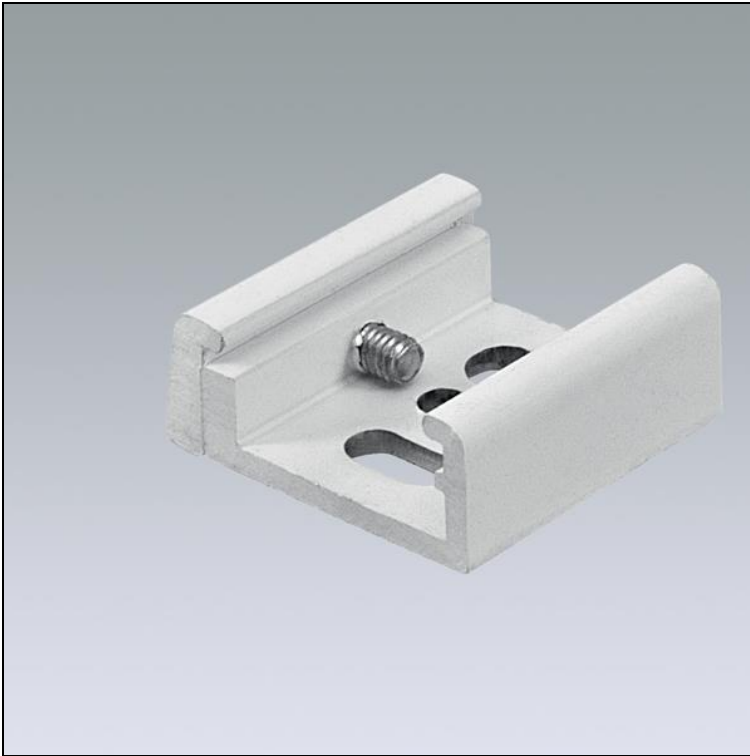

Fiche technique

Global Trac Pro-Pulse Clip de montage

1000.6369

1709W

Finish blanc pur

Poids 12 kg

Clip de montage Global Trac Pro/Pulse en aluminium, blanc pur
H = 12 mm