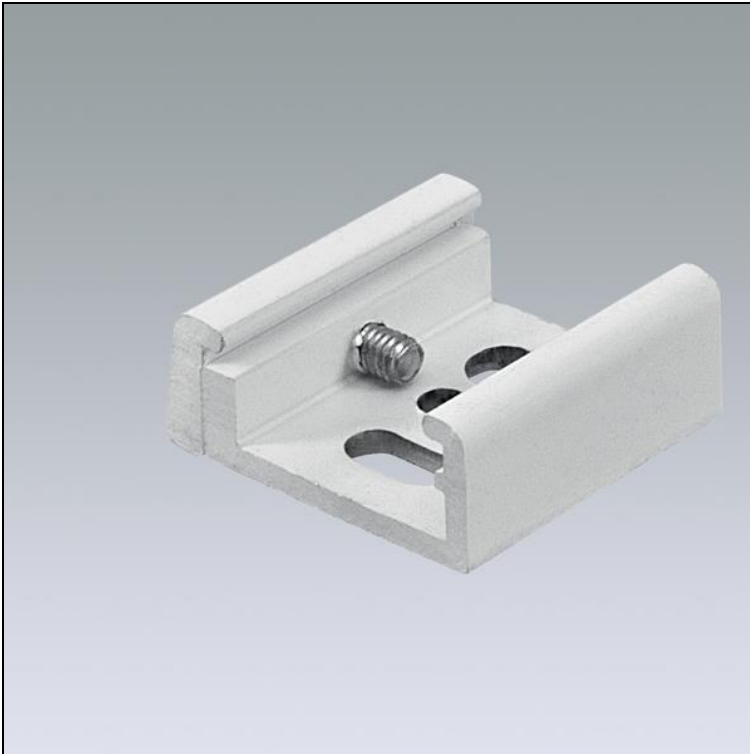

Produktdatenblatt

Global Trac Pro-Pulse Montageclip

1000.6369

1709W

Finish reinweiss
Gewicht 12 kilogramm

Montageclip Global Trac Pro/Pulse aus Aluminium, reinweiss
H = 12 mm