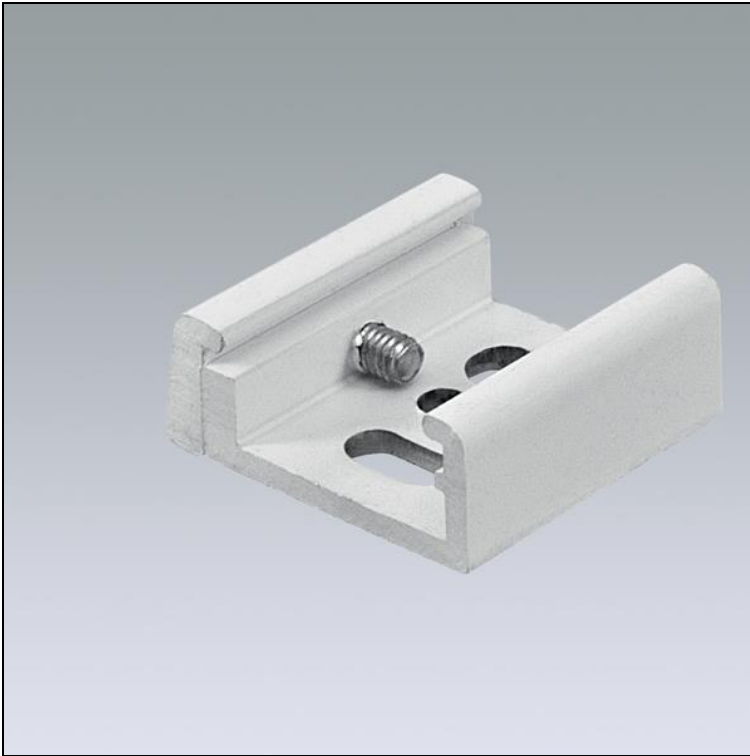

Scheda prodotto

Global Trac Pro-Pulse Clip di montaggio

1000.6369

1709W

Finish bianco puro

Peso 12 kg

Clip di montaggio Global Trac Pro/Pulse in alluminio, bianco puro
H = 12 mm