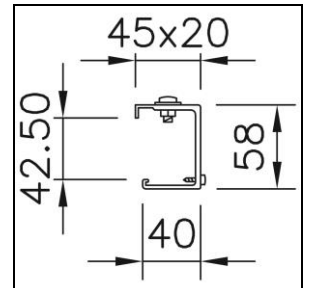

Fiche technique

Global Trac Pro-Pulse Etrier de suspension

1000.6374

1711

Poids

0.02 kg

Etrier de suspension Global Trac Pro-Pulse en aluminium