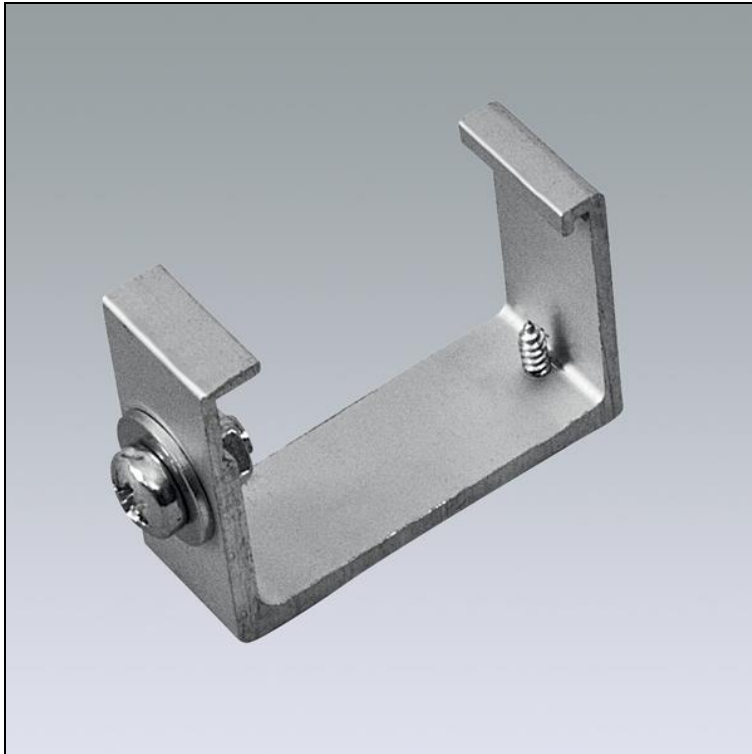

Fiche technique

Global Trac Pro-Pulse Etrier de suspension

1000.6374

1711

Poids

0.02 kg

Etrier de suspension Global Trac Pro-Pulse en aluminium