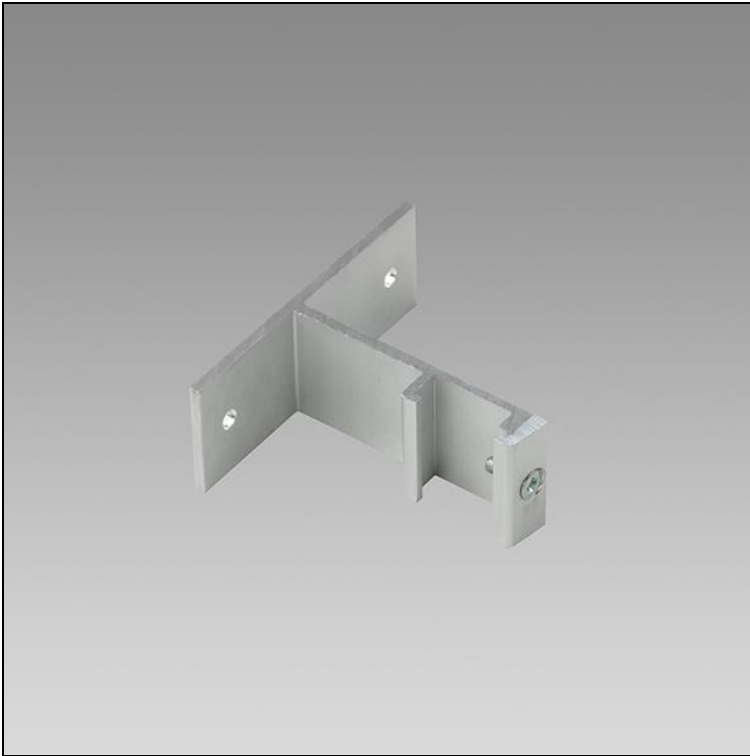

Scheda prodotto

Global Trac Pro-Pulse Braccio a parete

1000.6395

1719

Peso

0.042 kg

Braccio a parete Global Trac Pro/Pulse in alluminio, anodizzato
A = 70 mm