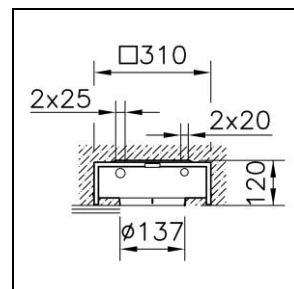

### B.Box Boîtier d'encastement

1001.2266

24EB137.01

**Poids** 2.15 kg

Boîtier d'encastement B.Box en tôle d'acier, zingué sendzimir, rond,  
 $\varnothing$  ouverture = 137 mm, EL = 310 mm, EB = 310 mm, ET = 120 mm,