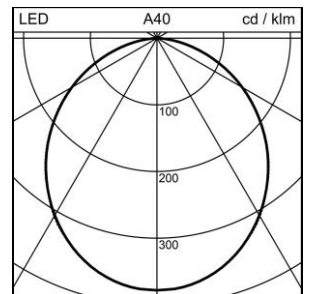

Produktdatenblatt

Viva LED Einbau-Downlight

1001.6981

3304W.D12JA00

Systemleistung	15 W
Lichtquelle	LED (Light Emitting Diode)
Farbtemperatur	4000 K
Leuchtenlichtstrom	1600 lm
Schutzart	IP20 / IP44
Farbwiedergabeindex	Ra >80
UGR C0 4H/8H	28.4
UGR C90 4H/8H	28.5
Lichtstromerhalt	L70 (B50) 50'000h
Lichtsteuerung	ON/OFF
Finish	weiss
Gewicht	0.917 kilogramm

Einbau-Downlight Viva LED mit LED (Light Emitting Diode), Systemleistung: 15 W, Leuchtenlichtstrom 1600 lm, Ra >80, 4000 K, neutralweiss, SDCM 3, L70 (B50) 50'000h, 230 V, direktstrahlend, Gehäuse aus Aluminium, mit Abdeckrand, weiss, breitstrahlend, 105 °, Betriebsgerät im Lieferumfang enthalten, ON/OFF,

Schutzklasse I, Schutzart IP20 / IP44, Glühdrahtprüfung 650 °C, Schlagfestigkeit: IK 08
 Ø = 175 mm, DAØ = 155 mm, ET = 85 mm