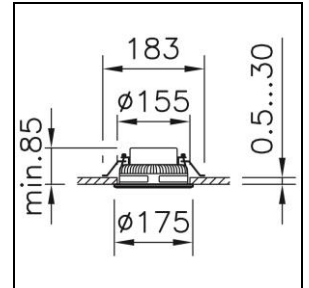

Produktdatenblatt

Viva LED Einbau-Downlight

1001.6981

3304W.D12JA00

Systemleistung	15 W
Lichtquelle	LED (Light Emitting Diode)
Farbtemperatur	4000 K
Leuchtenlichtstrom	1600 lm
Schutzart	IP20 / IP44
Farbwiedergabeindex	Ra >80
UGR C0 4H/8H	28.4
UGR C90 4H/8H	28.5
Lichtstromerhalt	L70 (B50) 50'000h
Lichtsteuerung	ON/OFF
Finish	weiss
Gewicht	0.917 kilogramm

Einbau-Downlight Viva LED mit LED (Light Emitting Diode), Systemleistung: 15 W, Leuchtenlichtstrom 1600 lm, Ra >80, 4000 K, neutralweiss, SDCM 3, L70 (B50) 50'000h, 230 V, direktstrahlend, Gehäuse aus Aluminium, mit Abdeckrand, weiss, breitstrahlend, 105 °, Betriebsgerät im Lieferumfang enthalten, ON/OFF,

Schutzklasse I, Schutzart IP20 / IP44, Glühdrahtprüfung 650 °C, Schlagfestigkeit: IK 08
 Ø = 175 mm, DAØ = 155 mm, ET = 85 mm