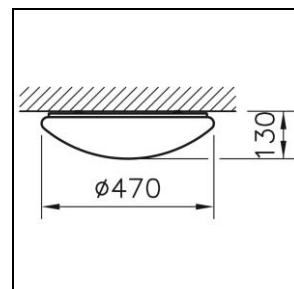

Produktdatenblatt

Easy-C LED Decken- und Wandanbauleuchte

1001.8299

EASY-C RND CW470 LED2600-830 DIR WH ONF

| | |
|----------------------------|----------------------------|
| Systemleistung | 24 W |
| Lichtquelle | LED (Light Emitting Diode) |
| Farbtemperatur | 3000 K |
| Leuchtenlichtstrom | 2600 lm |
| Schutzart | IP40 |
| Farbwiedergabeindex | Ra >80 |
| UGR C0 4H/8H | 21 |
| UGR C90 4H/8H | 21 |
| Lichtstromerhalt | L70 50'000h |
| Lichtsteuerung | ON/OFF |
| Finish | weiss |
| Gewicht | 1.643 kilogramm |

Decken- und Wandanbauleuchte Easy-C LED rund, mit LED (Light Emitting Diode), Systemleistung: 24 W, Leuchtenlichtstrom 2600 lm, Ra >80, 3000 K, warmweiss, SDCM 5, L70 50'000h, 230 V, Armatur mit Riegelverschlüssen aus Metall, weiss, RAL 9016, Diffusor aus Polymethylmethacryl (PMMA) opal, 1 Betriebsgerät integriert, ON/OFF,

Schutzklasse I, Schutzart IP40, Glühdrahtprüfung 650 °C, Ø = 470 mm, H = 130 mm