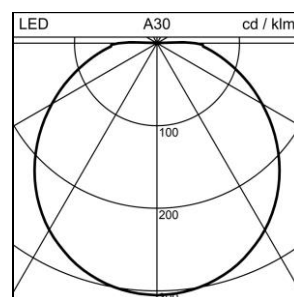

Produktdatenblatt

Easy-C LED Decken- und Wandanbauleuchte

1001.8299

EASY-C RND CW470 LED2600-830 DIR WH ONF

| | |
|----------------------------|----------------------------|
| Systemleistung | 24 W |
| Lichtquelle | LED (Light Emitting Diode) |
| Farbtemperatur | 3000 K |
| Leuchtenlichtstrom | 2600 lm |
| Schutzart | IP40 |
| Farbwiedergabeindex | Ra >80 |
| UGR C0 4H/8H | 21 |
| UGR C90 4H/8H | 21 |
| Lichtstromerhalt | L70 50'000h |
| Lichtsteuerung | ON/OFF |
| Finish | weiss |
| Gewicht | 1.643 kilogramm |

Decken- und Wandanbauleuchte Easy-C LED rund, mit LED (Light Emitting Diode), Systemleistung: 24 W, Leuchtenlichtstrom 2600 lm, Ra >80, 3000 K, warmweiss, SDCM 5, L70 50'000h, 230 V, Armatur mit Riegelverschlüssen aus Metall, weiss, RAL 9016, Diffusor aus Polymethylmethacryl (PMMA) opal, 1 Betriebsgerät integriert, ON/OFF,

Schutzklasse I, Schutzart IP40, Glühdrahtprüfung 650 °C, Ø = 470 mm, H = 130 mm