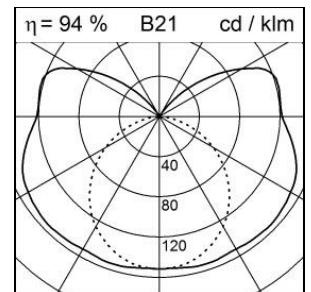

Produktdatenblatt

Basic 8 Einzellichtleiste

1001.9186

BASIC8 SM m1500 FL-1x58W WH ONF

Systemleistung	58 W
Leistung	1 x 58 W
Lichtquelle	Leuchtstofflampe
Fassung	G13
ILCOS (ZVEI)	FD T8 (T26)
Schutzart	IP20
Lichtsteuerung	ON/OFF
Finish	weiss
Gewicht	1.54 kilogramm

Einzellichtleiste Basic 8 m1500, für 1 x Leuchtstofflampe 58 W, Systemleistung: 58 W, FD T8 (T26), G13, 230 V, Gehäuse aus Stahlblech, weiss, 1 Betriebsgerät integriert, ON/OFF,

Schutzklasse I, Schutzart IP20, Glühdrahtprüfung 960 °C, L = 1529 mm, B = 47 mm, H = 79 mm