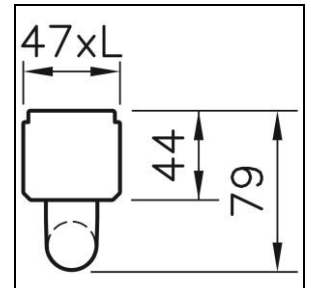

### Basic 8 Einzellichtleiste

1001.9186

BASIC8 SM m1500 FL-1x58W WH ONF

<b>Systemleistung</b>	58 W
<b>Leistung</b>	1 x 58 W
<b>Lichtquelle</b>	Leuchtstofflampe
<b>Fassung</b>	G13
<b>ILCOS (ZVEI)</b>	FD T8 (T26)
<b>Schutzart</b>	IP20
<b>Lichtsteuerung</b>	ON/OFF
<b>Finish</b>	weiss
<b>Gewicht</b>	1.54 kilogramm

Einzellichtleiste Basic 8 m1500, für 1 x Leuchtstofflampe 58 W, Systemleistung: 58 W, FD T8 (T26), G13, 230 V, Gehäuse aus Stahlblech, weiss, 1 Betriebsgerät integriert, ON/OFF,

Schutzklasse I, Schutzart IP20, Glühdrahtprüfung 960 °C, L = 1529 mm, B = 47 mm, H = 79 mm