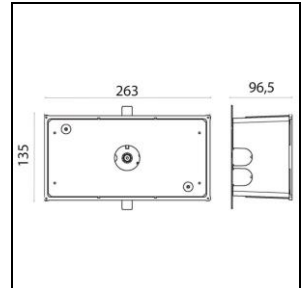

### Eos LED Boîtier d'encastrement

1018.1297

S.4357

**Poids** 0.74 kg

Boîtier d'encastrement Eos / Strip / Megabrique pour béton brut, en matière synthétique,  
ø ouverture = 263x135 mm, EL = 263 mm, EB = 135 mm, ET = 96.5 mm