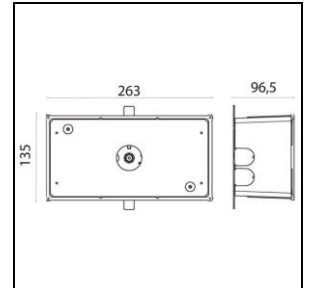

Scheda prodotto

Eos LED Alloggiamento da incasso

1018.1297

S.4357

Peso 0.74 kg

Alloggiamento da incasso Eos / Strip / Megabrique per effetto estetico, in materia plastica,
ø apertura = 263x135 mm, EL = 263 mm, EB = 135 mm, ET = 96.5 mm