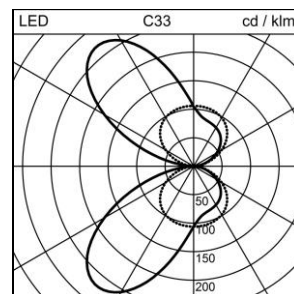

### Mini-Look LED Apparecchio a parete

1018.2852  
S.7202W.14

<b>Potenza del sistema</b>	12.5 W
<b>Sorgenti luminose</b>	LED (diodo ad emissione luminosa)
<b>Tc</b>	3000 K
<b>Flusso luminoso</b>	389 lm
<b>Grado di protezione</b>	IP65
<b>Indice di resa cromatica</b>	IRC >90
<b>Durata media di vita</b>	L70 (B20) 50'000h
<b>Regolazione</b>	ON/OFF
<b>Finish</b>	alluminio grigiastro
<b>Peso</b>	0.5 kg

Apparecchio a parete Mini-Look LED S.7202W.14 emissione doppia, con LED (diodo ad emissione luminosa) potenza del sistema: 12.5 W, flusso luminoso dell'apparecchio 389 lm, IRC >90, 3000 K, bianco caldo, SDCM 3, 230 V, emissione della luce diretta, cassone in pressofusione d'alluminio, alluminio grigiastro, vetro acidato di protezione, 1 reattore integrato, ON/OFF,

classe di protezione II, grado di protezione IP65, resistenza agli urti: IK 06  
B = 220 mm, T = 80 mm, H = 33 mm