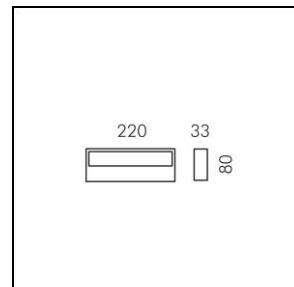

### Mini-Look LED Apparecchio a parete

1018.2852  
S.7202W.14

<b>Potenza del sistema</b>	12.5 W
<b>Sorgenti luminose</b>	LED (diodo ad emissione luminosa)
<b>Tc</b>	3000 K
<b>Flusso luminoso</b>	389 lm
<b>Grado di protezione</b>	IP65
<b>Indice di resa cromatica</b>	IRC >90
<b>Durata media di vita</b>	L70 (B20) 50'000h
<b>Regolazione</b>	ON/OFF
<b>Finish</b>	alluminio grigiastro
<b>Peso</b>	0.5 kg

Apparecchio a parete Mini-Look LED S.7202W.14 emissione doppia, con LED (diodo ad emissione luminosa) potenza del sistema: 12.5 W, flusso luminoso dell'apparecchio 389 lm, IRC >90, 3000 K, bianco caldo, SDCM 3, 230 V, emissione della luce diretta, cassone in pressofusione d'alluminio, alluminio grigiastro, vetro acidato di protezione, 1 reattore integrato, ON/OFF,

classe di protezione II, grado di protezione IP65, resistenza agli urti: IK 06  
B = 220 mm, T = 80 mm, H = 33 mm