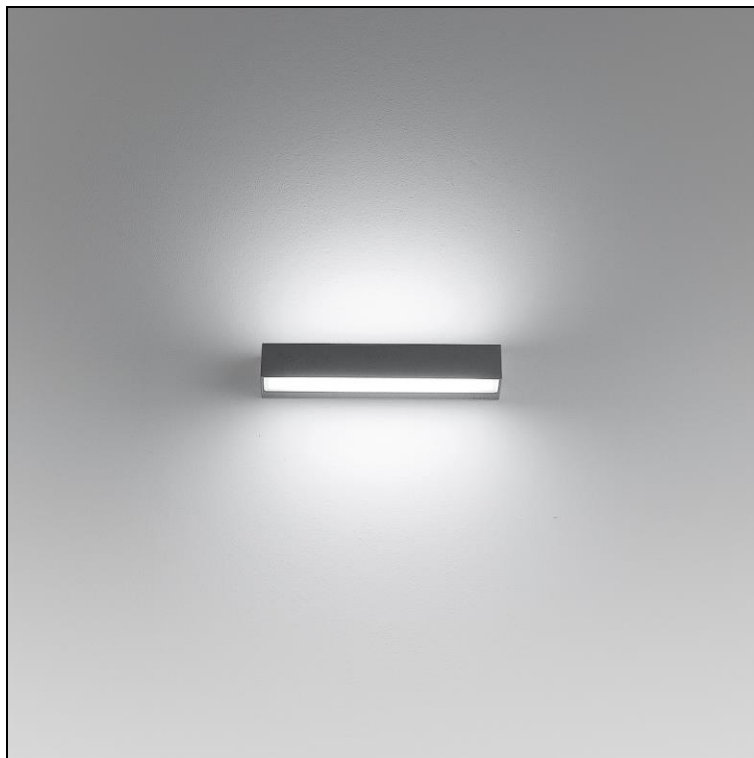

### Mini-Look LED Apparecchio a parete

1018.2852  
S.7202W.14

<b>Potenza del sistema</b>	12.5 W
<b>Sorgenti luminose</b>	LED (diodo ad emissione luminosa)
<b>Tc</b>	3000 K
<b>Flusso luminoso</b>	389 lm
<b>Grado di protezione</b>	IP65
<b>Indice di resa cromatica</b>	IRC >90
<b>Durata media di vita</b>	L70 (B20) 50'000h
<b>Regolazione</b>	ON/OFF
<b>Finish</b>	alluminio grigiastro
<b>Peso</b>	0.5 kg

Apparecchio a parete Mini-Look LED S.7202W.14 emissione doppia, con LED (diodo ad emissione luminosa) potenza del sistema: 12.5 W, flusso luminoso dell'apparecchio 389 lm, IRC >90, 3000 K, bianco caldo, SDCM 3, 230 V, emissione della luce diretta, cassone in pressofusione d'alluminio, alluminio grigiastro, vetro acidato di protezione, 1 reattore integrato, ON/OFF,