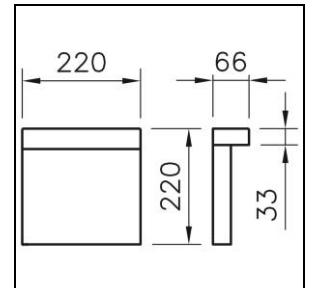

Produktdatenblatt

Mini-Look LED Pollerleuchte

1018.2858

S.7206W.14 BLR220 SQR LED334-930 SGL GYA ONF

Systemleistung	12.5 W
Lichtquelle	LED (Light Emitting Diode)
Farbtemperatur	3000 K
Leuchtenlichtstrom	334 lm
Schutzart	IP65
Farbwiedergabeindex	Ra >90
Lichtstromerhalt	L70 (B20) 50'000h
Lichtsteuerung	ON/OFF
Finish	aluminiumgrau
Gewicht	1.2 kilogramm

Pollerleuchte Mini-Look LED S.7206W.14 mit einseitiger Lichtabstrahlung, mit LED (Light Emitting Diode) Systemleistung: 12.5 W, Leuchtenlichtstrom 334 lm, Ra >90, 3000 K, warmweiss, SDCM 3, 230 V, direktstrahlend, Gehäuse aus Aluminium-Druckguss, aluminiumgrau, gehärtetes Glas, 1 Betriebsgerät integriert, ON/OFF,

Schutzklasse II, Schutzart IP65, Schlagfestigkeit: IK 06
B = 220 mm, T = 66 mm, Höhe über Boden = 220 mm