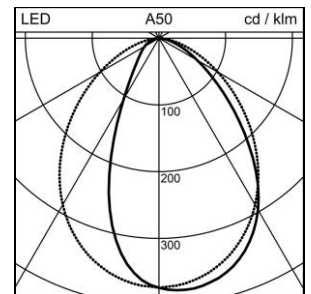

Produktdatenblatt

Mini-Look LED Pollerleuchte

1018.2858

S.7206W.14 BLR220 SQR LED334-930 SGL GYA ONF

Systemleistung	12.5 W
Lichtquelle	LED (Light Emitting Diode)
Farbtemperatur	3000 K
Leuchtenlichtstrom	334 lm
Schutzart	IP65
Farbwiedergabeindex	Ra >90
Lichtstromerhalt	L70 (B20) 50'000h
Lichtsteuerung	ON/OFF
Finish	aluminiumgrau
Gewicht	1.2 kilogramm

Pollerleuchte Mini-Look LED S.7206W.14 mit einseitiger Lichtabstrahlung, mit LED (Light Emitting Diode) Systemleistung: 12.5 W, Leuchtenlichtstrom 334 lm, Ra >90, 3000 K, warmweiss, SDCM 3, 230 V, direktstrahlend, Gehäuse aus Aluminium-Druckguss, aluminiumgrau, gehärtetes Glas, 1 Betriebsgerät integriert, ON/OFF,

Schutzklasse II, Schutzart IP65, Schlagfestigkeit: IK 06
B = 220 mm, T = 66 mm, Höhe über Boden = 220 mm