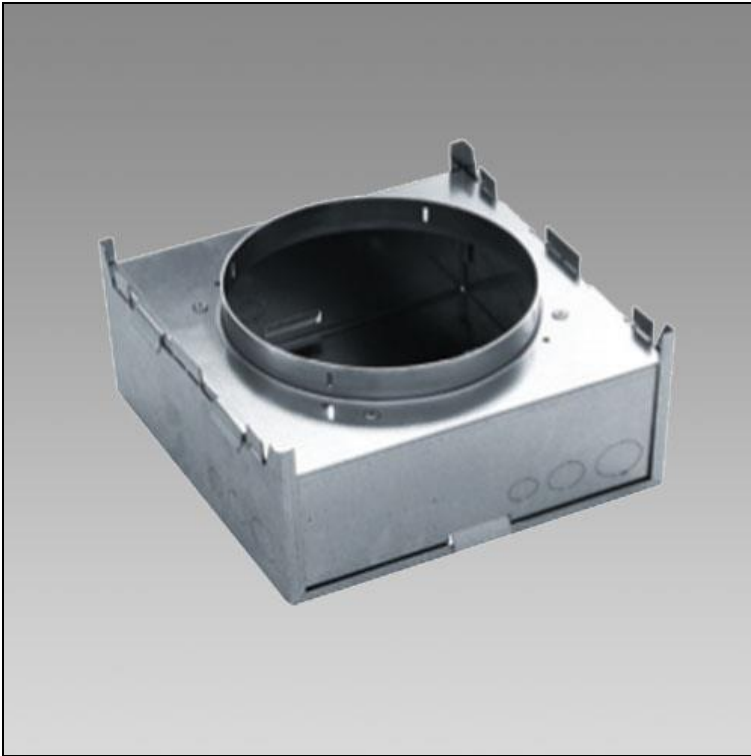

Scheda prodotto

Minilobby Basic LED Alloggiamento da incasso

1018.2953

S.7329

Peso 2.07 kg

Alloggiamento da incasso Minilobby Basic LED S.7329 per effetto estetico, in lamiera d'acciaio, circolare,
 \varnothing apertura = 190 mm, L = 260 mm, B = 260 mm, EL = 260 mm, EB = 260 mm, ET = 150 mm