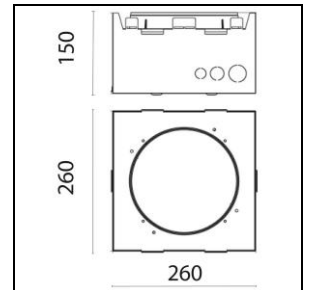

Scheda prodotto

Minilobby Basic LED Alloggiamento da incasso

1018.2953

S.7329

Peso 2.07 kg

Alloggiamento da incasso Minilobby Basic LED S.7329 per effetto estetico, in lamiera d'acciaio, circolare,
 \varnothing apertura = 190 mm, L = 260 mm, B = 260 mm, EL = 260 mm, EB = 260 mm, ET = 150 mm