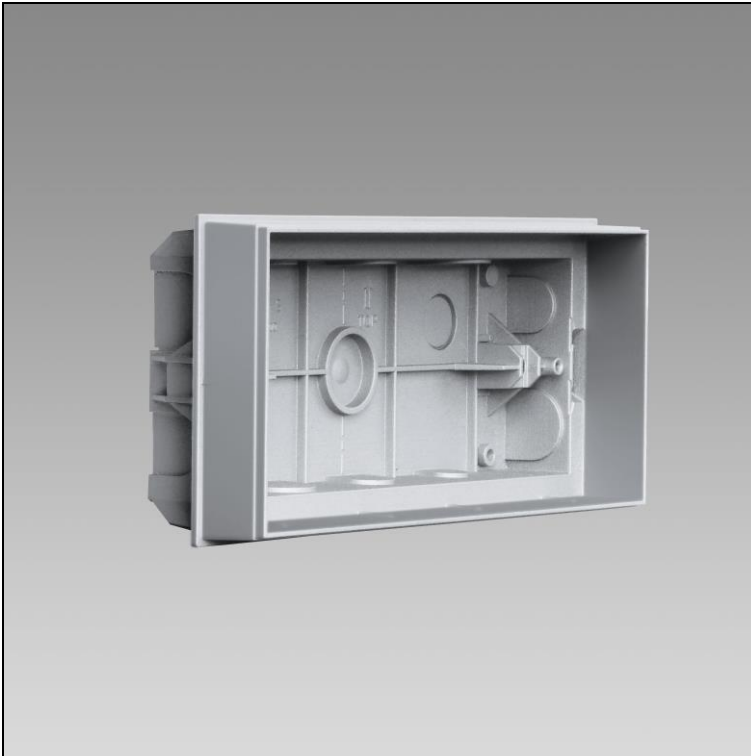

Scheda prodotto

Skill LED Alloggiamento da incasso

1021.2527

S.6247

Peso

0.88 kg

Alloggiamento da incasso Skill LED S.6247 per effetto estetico, in materia plastica, rettangolare,
ø apertura = 288x133 mm, EL = 288 mm, EB = 133 mm, ET = 75 mm