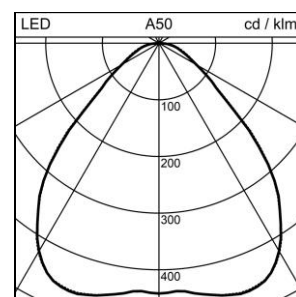

Scheda prodotto

Solo Slim Office Apparecchio a plafone

1021.7051

SOLO SO CM680 LED5800-840 DIR SR DALI

Potenza del sistema	39 W
Sorgenti luminose	LED (diodo ad emissione luminosa)
Tc	4000 K
Flusso luminoso	5800 lm
Indice di resa cromatica	IRC >80
UGR C0 4H/8H	19
UGR C90 4H/8H	19
Durata media di vita	L80 50'000 h
Regolazione	DALI
Grado di protezione	IP40
Finish	argento
Peso	8.228 kg

Apparecchio a plafone Solo Slim Office con LED (diodo ad emissione luminosa), potenza del sistema: 39 W, flusso luminoso dell'apparecchio 5800 lm, IRC >80, 4000 K, bianco neutrale, SDCM 3, L80 50'000 h, max. 3000 cd/m², 230 V, emissione della luce diretta, telaio in alluminio, argento, perfetta lavorazione della giunzione, diffusore in polimetilmetacrilato (PMMA) ottica CLD microprismatica Office, per ufficio (Controlled Luminance Diffusor) per un effetto antiriflesso perfetto, 1 reattore integrato, DALI, Regent certificati MINERGIE®-Modul App. per l'illuminazione S.A.F.E. 2019 (Re-0282), questo apparecchio soddisfa i severi requisiti di illuminazione Minergie (96 lm/W)