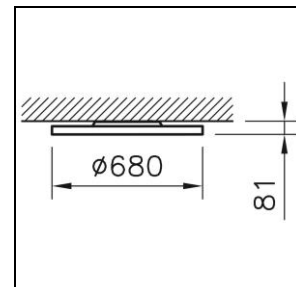

Scheda prodotto

Solo Slim Office Apparecchio a plafone

1021.7051

SOLO SO CM680 LED5800-840 DIR SR DALI

Potenza del sistema	39 W
Sorgenti luminose	LED (diodo ad emissione luminosa)
Tc	4000 K
Flusso luminoso	5800 lm
Indice di resa cromatica	IRC >80
UGR C0 4H/8H	19
UGR C90 4H/8H	19
Durata media di vita	L80 50'000 h
Regolazione	DALI
Grado di protezione	IP40
Finish	argento
Peso	8.228 kg

Apparecchio a plafone Solo Slim Office con LED (diodo ad emissione luminosa), potenza del sistema: 39 W, flusso luminoso dell'apparecchio 5800 lm, IRC >80, 4000 K, bianco neutrale, SDCM 3, L80 50'000 h, max. 3000 cd/m², 230 V, emissione della luce diretta, telaio in alluminio, argento, perfetta lavorazione della giunzione, diffusore in polimetilmetacrilato (PMMA) ottica CLD microprismatica Office, per ufficio (Controlled Luminance Diffusor) per un effetto antiriflesso perfetto, 1 reattore integrato, DALI, Regent certificati MINERGIE®-Modul App. per l'illuminazione S.A.F.E. 2019 (Re-0282), questo apparecchio soddisfa i severi requisiti di illuminazione Minergie (96 lm/W)

1000.3193
Set di montaggio

Set di montaggio Solo per montaggio a sospensione, cavo di
sospensione a 3 punti
L = 3000 mm

1000.2888
Guarnizione

Guarnizione Solo 650, silicone, bianco,
grado di protezione IP20 / IP44

1000.3196
Set di montaggio

Set di montaggio Solo
L = 3000 mm