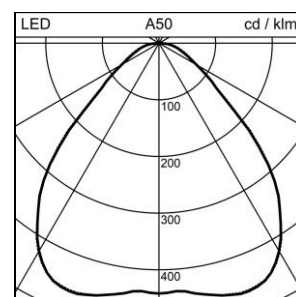

Scheda prodotto

Solo Slim Office Apparecchio a plafone

1021.7059

SOLO SO CM980 LED11900-840 DIR SR DALI

Potenza del sistema	75 W
Sorgenti luminose	LED (diodo ad emissione luminosa)
Tc	4000 K
Flusso luminoso	11900 lm
Indice di resa cromatica	IRC >80
UGR C0 4H/8H	19
UGR C90 4H/8H	19
Durata media di vita	L80 50'000 h
Regolazione	DALI
Grado di protezione	IP40
Finish	argento
Peso	14.826 kg

Apparecchio a plafone Solo Slim Office con LED (diodo ad emissione luminosa), potenza del sistema: 75 W, flusso luminoso dell'apparecchio 11900 lm, IRC >80, 4000 K, bianco neutrale, SDCM 3, L80 50'000 h, max. 3000 cd/m², 230 V, emissione della luce diretta, telaio in alluminio, argento, perfetta lavorazione della giunzione, diffusore in polimetilmetacrilato (PMMA) ottica CLD microprismatica Office, per ufficio (Controlled Luminance Diffusor) per un effetto antiriflesso perfetto, 1 reattore integrato, DALI, Regent certificati MINERGIE®-Modul App. per l'illuminazione S.A.F.E. 2019 (Re-0282), questo apparecchio soddisfa i severi requisiti di illuminazione Minergie (96 lm/W)

Inserto elettrico Solo Slim LED (diode ad emissione luminosa) potenza
del sistema: 75 W, IRC >80, 4000 K, 230 V, 1 reattore integrato, DALI
bianco

classe di protezione I, IP40
Ø = 950 mm