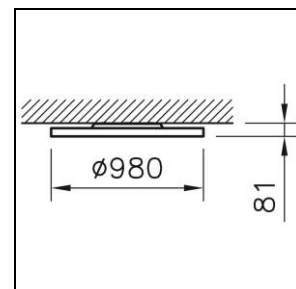

Scheda prodotto

Solo Slim Office Apparecchio a plafone

1021.7059

SOLO SO CM980 LED11900-840 DIR SR DALI

Potenza del sistema	75 W
Sorgenti luminose	LED (diodo ad emissione luminosa)
Tc	4000 K
Flusso luminoso	11900 lm
Indice di resa cromatica	IRC >80
UGR C0 4H/8H	19
UGR C90 4H/8H	19
Durata media di vita	L80 50'000 h
Regolazione	DALI
Grado di protezione	IP40
Finish	argento
Peso	14.826 kg

Apparecchio a plafone Solo Slim Office con LED (diodo ad emissione luminosa), potenza del sistema: 75 W, flusso luminoso dell'apparecchio 11900 lm, IRC >80, 4000 K, bianco neutrale, SDCM 3, L80 50'000 h, max. 3000 cd/m², 230 V, emissione della luce diretta, telaio in alluminio, argento, perfetta lavorazione della giunzione, diffusore in polimetilmetacrilato (PMMA) ottica CLD microprismatica Office, per ufficio (Controlled Luminance Diffusor) per un effetto antiriflesso perfetto, 1 reattore integrato, DALI, Regent certificati MINERGIE®-Modul App. per l'illuminazione S.A.F.E. 2019 (Re-0282), questo apparecchio soddisfa i severi requisiti di illuminazione Minergie (96 lm/W)

1021.7059

SOLO SO CM980 LED11900-840 DIR SR DALI

1008.1445
Set di cavi

Set di cavi Solo Slim 5x0.75 mm², trasparente, 5 poli,
L = 3200 mm

1008.1440
Set di cavi

Set di cavi Solo Slim 3x0.75 mm², trasparente, 3 poli,
L = 3200 mm

Inserto elettrico Solo Slim LED (diode ad emissione luminosa) potenza
del sistema: 75 W, IRC >80, 4000 K, 230 V, 1 reattore integrato, DALI
bianco

classe di protezione I, IP40
Ø = 950 mm