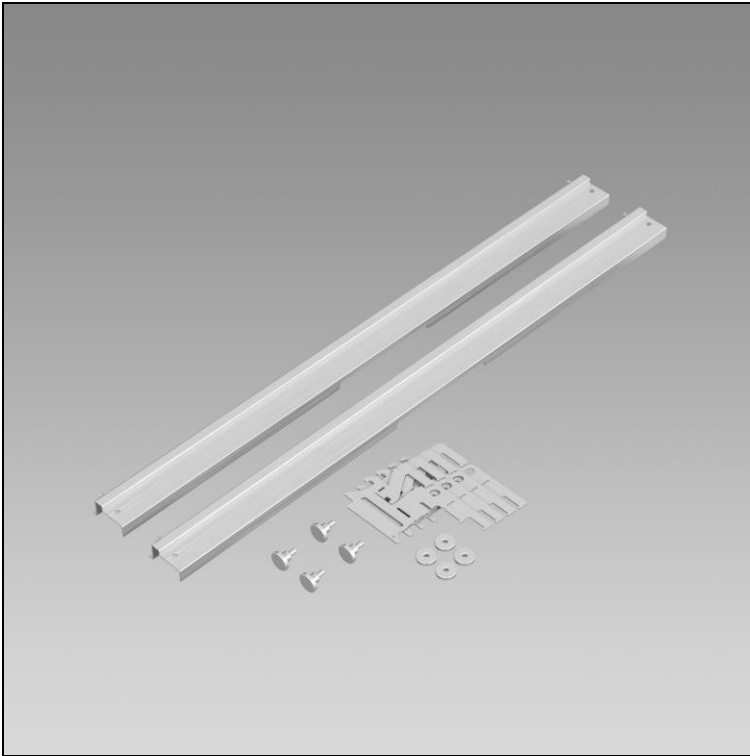

Scheda prodotto

Item LED Set di angolari

1021.8418

78WINSET.01

Peso

0.68 kg

Set di angolo Item LED, per montaggio in plafone modulare