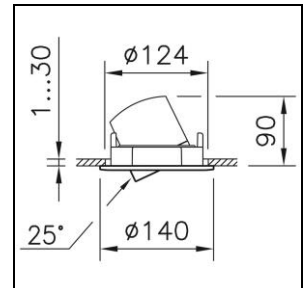

Produktdatenblatt

Prestige Carda Einbau-Kardanstrahler

1022.2235

PRECARDA CA CR124 LED2050-827 36 36 WH ONF

Systemleistung	20 W
Leuchtenlichtstrom	2050 lm
Farbtemperatur	2700 K
CRI	Ra > 85
UGR C0 4H/8H	18
UGR C90 4H/8H	18
Lichtstromerhalt	L90 50'000 h
Lichtsteuerung	ON/OFF
Schutzart	IP20
Finish	weiss
Gewicht	0.65 kilogramm

Einbau-Kardanstrahler Prestige Carda mit LED, Systemleistung: 20 W, Leuchtenlichtstrom 2050 lm, Farbwiedergabeindex Ra > 85, Farbtemperatur 2700 K, warmweiss, Farbkonsistenz SDCM 2, LED-Lebensdauer L90 50'000 h, Photobiologische Sicherheit: Von der Leuchte geht keine Gefahr aus (RG0), 230 V, direktstrahlend, aus Aluminium-Druckguss, mit Abdeckrand, weiss, ähnlich RAL 9016, mittelstrahlend, (M) Medium, 36°, Betriebsgerät im Lieferumfang enthalten, ON/OFF,

Schutzklasse II, Schutzart IP20, Glühdrahtprüfung 850 °C, Ø = 140 mm, DAØ = 124 mm, ET = 90 mm, schwenkbar 25°