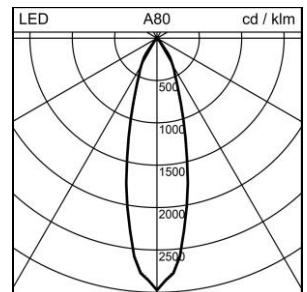

Produktdatenblatt

Prestige Carda Einbau-Kardanstrahler

1022.2235

PRECARDA CA CR124 LED2050-827 36 36 WH ONF

Systemleistung	20 W
Leuchtenlichtstrom	2050 lm
Farbtemperatur	2700 K
CRI	Ra > 85
UGR C0 4H/8H	18
UGR C90 4H/8H	18
Lichtstromerhalt	L90 50'000 h
Lichtsteuerung	ON/OFF
Schutzart	IP20
Finish	weiss
Gewicht	0.65 kilogramm

Einbau-Kardanstrahler Prestige Carda mit LED, Systemleistung: 20 W, Leuchtenlichtstrom 2050 lm, Farbwiedergabeindex Ra > 85, Farbtemperatur 2700 K, warmweiss, Farbkonsistenz SDCM 2, LED-Lebensdauer L90 50'000 h, Photobiologische Sicherheit: Von der Leuchte geht keine Gefahr aus (RG0), 230 V, direktstrahlend, aus Aluminium-Druckguss, mit Abdeckrand, weiss, ähnlich RAL 9016, mittelstrahlend, (M) Medium, 36°, Betriebsgerät im Lieferumfang enthalten, ON/OFF,

Schutzklasse II, Schutzart IP20, Glühdrahtprüfung 850 °C, Ø = 140 mm, DAØ = 124 mm, ET = 90 mm, schwenkbar 25°