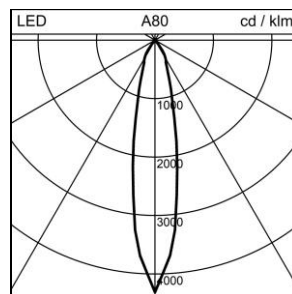

Fiche technique

Prestige Carda Spot encastré à cardan

1022.2246

PRECARDA CA CR124 LED2050-830B 15 15 WH DALI

Puissance totale	20 W
Flux lumineux	2050 lm
Tc	3000 K
IRC	IRC > 85
UGR C0 4H/8H	17
UGR C90 4H/8H	18
Durée de vie	L90 50'000 h
Régulation	DALI
Degré de protection	IP20
Finish	blanc
Poids	0.79 kg

Spot encastré à cardan Prestige Carda avec LED, puissance du système : 20 W, puissance standby 0.5 W, flux lumineux du luminaire 2050 lm, indice de rendu des couleurs IRC > 85, température de couleur 3000 K, Fashion, tolérance de couleur SDCM 2, durée de vie LED L90 50'000 h, sécurité photobiologique : le luminaire ne présente aucun danger (RG0), 230 V, rayonnement direct, en aluminium injecté, avec couvre-joint, blanc, similaire RAL 9016, rayonnement extrêmement intensif, (N) Narrow, 15°, appareillage inclus, DALI,

classe de protection II, degré de protection IP20, test de filament 850 °C,
 $\varnothing = 140$ mm, $DA\varnothing = 124$ mm, $ET = 90$ mm, orientable 25°