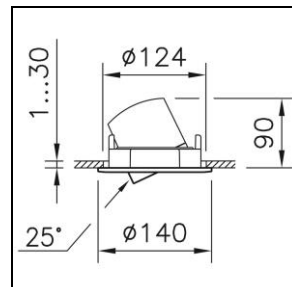

Fiche technique

Prestige Carda Spot encastré à cardan

1022.2246

PRECARDA CA CR124 LED2050-830B 15 15 WH DALI

Puissance totale	20 W
Flux lumineux	2050 lm
Tc	3000 K
IRC	IRC > 85
UGR C0 4H/8H	17
UGR C90 4H/8H	18
Durée de vie	L90 50'000 h
Régulation	DALI
Degré de protection	IP20
Finish	blanc
Poids	0.79 kg

Spot encastré à cardan Prestige Carda avec LED, puissance du système : 20 W, puissance standby 0.5 W, flux lumineux du luminaire 2050 lm, indice de rendu des couleurs IRC > 85, température de couleur 3000 K, Fashion, tolérance de couleur SDCM 2, durée de vie LED L90 50'000 h, sécurité photobiologique : le luminaire ne présente aucun danger (RG0), 230 V, rayonnement direct, en aluminium injecté, avec couvre-joint, blanc, similaire RAL 9016, rayonnement extrêmement intensif, (N) Narrow, 15°, appareillage inclus, DALI,

classe de protection II, degré de protection IP20, test de filament 850 °C,
 $\varnothing = 140$ mm, $DA\varnothing = 124$ mm, $ET = 90$ mm, orientable 25°