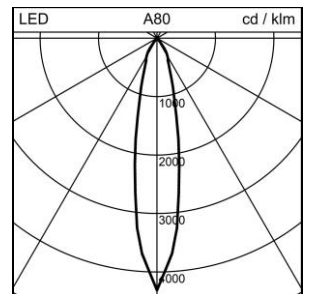

Produktdatenblatt

Prestige Carda Einbau-Kardanstrahler

1022.2246

PRECARDA CA CR124 LED2050-830B 15 15 WH DALI

Systemleistung	20 W
Leuchtenlichtstrom	2050 lm
Farbtemperatur	3000 K
CRI	Ra > 85
UGR C0 4H/8H	17
UGR C90 4H/8H	18
Lichtstromerhalt	L90 50'000 h
Lichtsteuerung	DALI
Schutzart	IP20
Finish	weiss
Gewicht	0.79 kilogramm

Einbau-Kardanstrahler Prestige Carda mit LED, Systemleistung: 20 W, Standby Leistung 0.5 W, Leuchtenlichtstrom 2050 lm, Farbwiedergabeindex Ra > 85, Farbtemperatur 3000 K, Fashion, Farbkonsistenz SDCM 2, LED-Lebensdauer L90 50'000 h, Photobiologische Sicherheit: Von der Leuchte geht keine Gefahr aus (RG0), 230 V, direktstrahlend, aus Aluminium-Druckguss, mit Abdeckrand, weiss, ähnlich RAL 9016, extrem engstrahlend, (N) Narrow, 15°, Betriebsgerät im Lieferumfang enthalten, DALI,

Schutzklasse II, Schutzart IP20, Glühdrahtprüfung 850 °C, Ø = 140 mm, DAø = 124 mm, ET = 90 mm, schwenkbar 25°