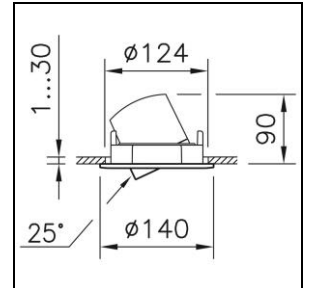

Produktdatenblatt

Prestige Carda Einbau-Kardanstrahler

1022.2246

PRECARDA CA CR124 LED2050-830B 15 15 WH DALI

Systemleistung	20 W
Leuchtenlichtstrom	2050 lm
Farbtemperatur	3000 K
CRI	Ra > 85
UGR C0 4H/8H	17
UGR C90 4H/8H	18
Lichtstromerhalt	L90 50'000 h
Lichtsteuerung	DALI
Schutzart	IP20
Finish	weiss
Gewicht	0.79 kilogramm

Einbau-Kardanstrahler Prestige Carda mit LED, Systemleistung: 20 W, Standby Leistung 0.5 W, Leuchtenlichtstrom 2050 lm, Farbwiedergabeindex Ra > 85, Farbtemperatur 3000 K, Fashion, Farbkonsistenz SDCM 2, LED-Lebensdauer L90 50'000 h, Photobiologische Sicherheit: Von der Leuchte geht keine Gefahr aus (RG0), 230 V, direktstrahlend, aus Aluminium-Druckguss, mit Abdeckrand, weiss, ähnlich RAL 9016, extrem engstrahlend, (N) Narrow, 15°, Betriebsgerät im Lieferumfang enthalten, DALI,

Schutzklasse II, Schutzart IP20, Glühdrahtprüfung 850 °C, Ø = 140 mm, DAø = 124 mm, ET = 90 mm, schwenkbar 25°