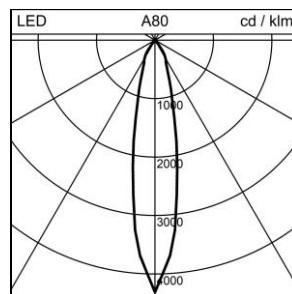

### Prestige Carda Faretto da incasso a giunto cardanico

1022.2246

PRECARDA CA CR124 LED2050-830B 15 15 WH DALI

<b>Potenza del sistema</b>	20 W
<b>Flusso luminoso</b>	2050 lm
<b>Tc</b>	3000 K
<b>IRC</b>	IRC > 85
<b>UGR C0 4H/8H</b>	17
<b>UGR C90 4H/8H</b>	18
<b>Durata media di vita</b>	L90 50'000 h
<b>Regolazione</b>	DALI
<b>Grado di protezione</b>	IP20
<b>Finish</b>	bianco
<b>Peso</b>	0.79 kg

Faretto da incasso a giunto cardanico Prestige Carda con LED, potenza del sistema: 20 W, potenza standby 0.5 W, flusso luminoso dell'apparecchio 2050 lm, indice di resa cromatica IRC > 85, temperatura del colore 3000 K, Fashion, tolleranza di colore SDCM 2, vita dei LED L90 50'000 h, sicurezza fotobiologica: l'apparecchio non presenta pericoli (RG0), 230 V, emissione della luce diretta, in alluminio pressofuso, con cornice, bianco, simile a RAL 9016, emissione a fascio strettissimo, (N) Narrow, 15°, unità di alimentazione compresa nella fornitura, DALI,

classe di protezione II, grado di protezione IP20, prova del filo incandescente 850 °C, Ø = 140 mm, DAØ = 124 mm, ET = 90 mm, orientabile 25°