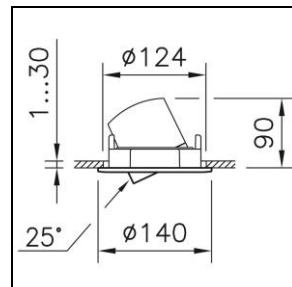

### Prestige Carda Faretto da incasso a giunto cardanico

1022.2246

PRECARDA CA CR124 LED2050-830B 15 15 WH DALI

<b>Potenza del sistema</b>	20 W
<b>Flusso luminoso</b>	2050 lm
<b>Tc</b>	3000 K
<b>IRC</b>	IRC > 85
<b>UGR C0 4H/8H</b>	17
<b>UGR C90 4H/8H</b>	18
<b>Durata media di vita</b>	L90 50'000 h
<b>Regolazione</b>	DALI
<b>Grado di protezione</b>	IP20
<b>Finish</b>	bianco
<b>Peso</b>	0.79 kg

classe di protezione II, grado di protezione IP20, prova del filo incandescente 850 °C, Ø = 140 mm, DAØ = 124 mm, ET = 90 mm, orientabile 25°