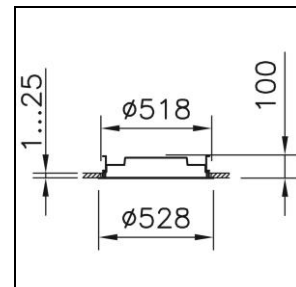

Scheda prodotto

Solo Slim Office Plafoniera da incasso

1022.5549

SOLO SO CR528 LED3700-840 DIR WH DALI

| | |
|---------------------------------|-----------------------------------|
| Potenza del sistema | 25 W |
| Sorgenti luminose | LED (diodo ad emissione luminosa) |
| Tc | 4000 K |
| Flusso luminoso | 3700 lm |
| Indice di resa cromatica | IRC >80 |
| UGR C0 4H/8H | 19 |
| UGR C90 4H/8H | 19 |
| Durata media di vita | L80 50'000 h |
| Regolazione | DALI |
| Grado di protezione | IP40 |
| Finish | bianco |
| Peso | 4.3 kg |

classe di protezione I, grado di protezione IP40, prova del filo incandescente 650 °C,
 Ø = 528 mm, DAØ = 518 mm, ET = 100 mm

Scheda prodotto: Accessori

Solo Slim Office Plafoniera da incasso

1022.5549

SOLO SO CR528 LED3700-840 DIR WH DALI

1022.6824

Dima

Dima Solo Slim

1000.2887

Guarnizione

Guarnizione Solo 500, silicone, bianco,

grado di protezione IP20 / IP44

1021.3792

Inserto elettrico

Inserto elettrico Solo Slim LED (diodo ad emissione luminosa) potenza del sistema: 25 W, IRC >80, 4000 K, 230 V, 1 reattore integrato, DALI bianco

classe di protezione I, IP40

Ø = 425 mm