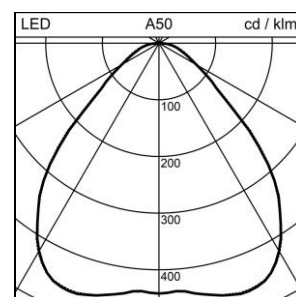

Scheda prodotto

Solo Slim Office Plafoniera da incasso

1022.5549

SOLO SO CR528 LED3700-840 DIR WH DALI

| | |
|---------------------------------|-----------------------------------|
| Potenza del sistema | 25 W |
| Sorgenti luminose | LED (diodo ad emissione luminosa) |
| Tc | 4000 K |
| Flusso luminoso | 3700 lm |
| Indice di resa cromatica | IRC >80 |
| UGR C0 4H/8H | 19 |
| UGR C90 4H/8H | 19 |
| Durata media di vita | L80 50'000 h |
| Regolazione | DALI |
| Grado di protezione | IP40 |
| Finish | bianco |
| Peso | 4.3 kg |

Plafoniera da incasso Solo Slim Office per controsoffitti, con LED (diodo ad emissione luminosa), potenza del sistema: 25 W, flusso luminoso dell'apparecchio 3700 lm, IRC >80, 4000 K, bianco neutrale, SDCM 3, L80 50'000 h, max. 3000 cd/m², 230 V, emissione della luce diretta, cassone in metallo, bianco, con cornice, perfetta lavorazione della giunzione, diffusore in polimetilmetacrilato (PMMA) ottica CLD microprismatica Office, per ufficio (Controlled Luminance Diffusor) per un effetto antiriflesso perfetto, 1 reattore integrato, DALI, Regent certificati MINERGIE®-Modul App. per l'illuminazione S.A.F.E. 2019 (Re-0290), questo apparecchio soddisfa i severi requisiti di illuminazione Minergie (96 lm/W)

classe di protezione I, grado di protezione IP40, prova del filo incandescente 650 °C,
 Ø = 528 mm, DAØ = 518 mm, ET = 100 mm

Scheda prodotto: Accessori

Solo Slim Office Plafoniera da incasso

1022.5549

SOLO SO CR528 LED3700-840 DIR WH DALI