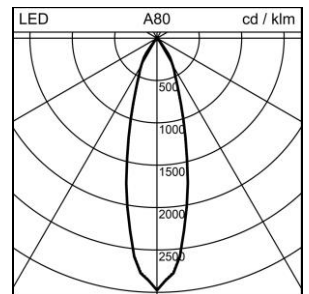

Fiche technique

Prestige Fix Downlight encastré

1022.9282

PRESTIGE DL CR112 LED2050-830B 36 WH DALI

Puissance totale	20 W
Flux lumineux	2050 lm
Tc	3000 K
IRC	IRC > 85
UGR C0 4H/8H	20
UGR C90 4H/8H	20
Durée de vie	L90 50'000 h
Régulation	DALI
Degré de protection	IP20
Finish	blanc
Poids	0.53 kg

Downlight encastré Prestige Fix avec LED, puissance du système : 20 W, puissance standby 0.5 W, flux lumineux du luminaire 2050 lm, indice de rendu des couleurs IRC > 85, température de couleur 3000 K, Fashion, tolérance de couleur SDCM 2, durée de vie LED L90 50'000 h, sécurité photobiologique : le luminaire ne présente aucun danger (RG0), 230 V, rayonnement direct, boîtier en aluminium, avec couvre-joint, blanc, similaire RAL 9016, appareillage inclus, DALI, rayonnement moyen, (M) Medium, 36°,

classe de protection I, degré de protection IP20, test de filament 850 °C, Ø = 120 mm, DAØ = 112 mm, ET = 85 mm