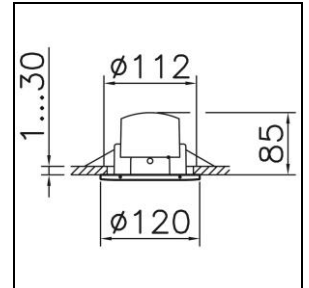

Fiche technique

Prestige Fix Downlight encastré

1022.9282

PRESTIGE DL CR112 LED2050-830B 36 WH DALI

Puissance totale	20 W
Flux lumineux	2050 lm
Tc	3000 K
IRC	IRC > 85
UGR C0 4H/8H	20
UGR C90 4H/8H	20
Durée de vie	L90 50'000 h
Régulation	DALI
Degré de protection	IP20
Finish	blanc
Poids	0.53 kg

Downlight encastré Prestige Fix avec LED, puissance du système : 20 W, puissance standby 0.5 W, flux lumineux du luminaire 2050 lm, indice de rendu des couleurs IRC > 85, température de couleur 3000 K, Fashion, tolérance de couleur SDCM 2, durée de vie LED L90 50'000 h, sécurité photobiologique : le luminaire ne présente aucun danger (RG0), 230 V, rayonnement direct, boîtier en aluminium, avec couvre-joint, blanc, similaire RAL 9016, appareillage inclus, DALI, rayonnement moyen, (M) Medium, 36°,

classe de protection I, degré de protection IP20, test de filament 850 °C, Ø = 120 mm, DAØ = 112 mm, ET = 85 mm