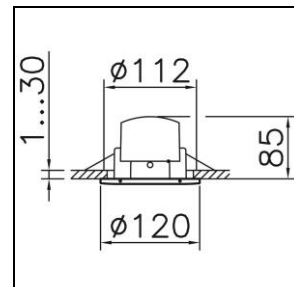

Scheda prodotto

Prestige Fix Downlight da incasso

1022.9282

PRESTIGE DL CR112 LED2050-830B 36 WH DALI

Potenza del sistema	20 W
Flusso luminoso	2050 lm
Tc	3000 K
IRC	IRC > 85
UGR C0 4H/8H	20
UGR C90 4H/8H	20
Durata media di vita	L90 50'000 h
Regolazione	DALI
Grado di protezione	IP20
Finish	bianco
Peso	0.53 kg

Downlight da incasso Prestige Fix con LED, potenza del sistema: 20 W, potenza standby 0.5 W, flusso luminoso dell'apparecchio 2050 lm, indice di resa cromatica IRC > 85, temperatura del colore 3000 K, Fashion, tolleranza di colore SDCM 2, vita dei LED L90 50'000 h, sicurezza fotobiologica: l'apparecchio non presenta pericoli (RG0), 230 V, emissione della luce diretta, cassone in alluminio, con cornice, bianco, simile a RAL 9016, unità di alimentazione compresa nella fornitura, DALI, emissione a fascio medio, (M) Medium, 36°,

classe di protezione I, grado di protezione IP20, prova del filo incandescente 850 °C, Ø = 120 mm, DAØ = 112 mm, ET = 85 mm