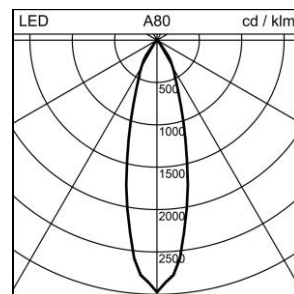

Scheda prodotto

Prestige Fix Downlight da incasso

1022.9282

PRESTIGE DL CR112 LED2050-830B 36 WH DALI

Potenza del sistema	20 W
Flusso luminoso	2050 lm
Tc	3000 K
IRC	IRC > 85
UGR C0 4H/8H	20
UGR C90 4H/8H	20
Durata media di vita	L90 50'000 h
Regolazione	DALI
Grado di protezione	IP20
Finish	bianco
Peso	0.53 kg

Downlight da incasso Prestige Fix con LED, potenza del sistema: 20 W, potenza standby 0.5 W, flusso luminoso dell'apparecchio 2050 lm, indice di resa cromatica IRC > 85, temperatura del colore 3000 K, Fashion, tolleranza di colore SDCM 2, vita dei LED L90 50'000 h, sicurezza fotobiologica: l'apparecchio non presenta pericoli (RG0), 230 V, emissione della luce diretta, cassone in alluminio, con cornice, bianco, simile a RAL 9016, unità di alimentazione compresa nella fornitura, DALI, emissione a fascio medio, (M) Medium, 36°,

classe di protezione I, grado di protezione IP20, prova del filo incandescente 850 °C, Ø = 120 mm, DAØ = 112 mm, ET = 85 mm