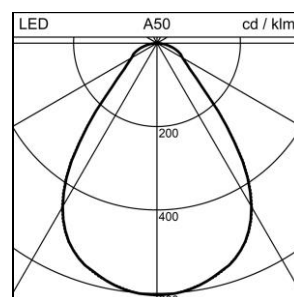

Scheda prodotto

Echo 172 Downlight da incasso

1023.4156

ECHO172 DL LED2350-940 RWH80 WH DALI

Potenza del sistema	25 W
Sorgenti luminose	LED (diodo ad emissione luminosa)
Tc	4000 K
Flusso luminoso	2350 lm
Indice di resa cromatica	IRC >90
UGR C0 4H/8H	25
UGR C90 4H/8H	25
Durata media di vita	L90 50'000 h
Regolazione	DALI
Grado di protezione	IP20 / IP44
Finish	bianco
Peso	1.36 kg

Downlight da incasso Echo 172 con LED (diodo ad emissione luminosa), potenza del sistema: 25 W, potenza standby 0.4 W, flusso luminoso dell'apparecchio 2350 lm, IRC >90, 4000 K, bianco neutrale, SDCM 3, L90 50'000 h, 230 V, emissione della luce diretta, cassone in alluminio, con cornice, bianco, con riflettore bianco, (F) Flood, emissione a fascio largo, 80 °, unità di alimentazione compresa nella fornitura, DALI,

grado di protezione IP44,
Ø = 198 mm, lø = 153 mm