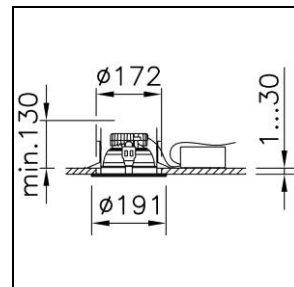

Scheda prodotto

Echo 172 Downlight da incasso

1023.4156

ECHO172 DL LED2350-940 RWH80 WH DALI

Potenza del sistema	25 W
Sorgenti luminose	LED (diodo ad emissione luminosa)
Tc	4000 K
Flusso luminoso	2350 lm
Indice di resa cromatica	IRC >90
UGR C0 4H/8H	25
UGR C90 4H/8H	25
Durata media di vita	L90 50'000 h
Regolazione	DALI
Grado di protezione	IP20 / IP44
Finish	bianco
Peso	1.36 kg

classe di protezione I, grado di protezione IP20 / IP44, prova del filo incandescente 850 °C, resistenza agli urti: IK 08
 $\varnothing = 191$ mm, $DA\varnothing = 172$ mm, $ET = 130$ mm

Scheda prodotto: Accessori

grado di protezione IP55,
Ø = 198 mm, lØ = 153 mm

2006.4284
Anello di chiusura

Anello di chiusura Echo 172 in policarbonato (PC), bianco, RAL 9016,
con disco di copertura, matto,

grado di protezione IP55,
Ø = 198 mm, lØ = 153 mm

grado di protezione IP44,
Ø = 198 mm, lø = 153 mm