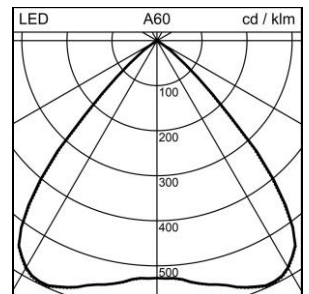

Produktdatenblatt

Echo 172 Einbau-Downlight

1023.4159

ECHO172 DL LED2000-940 RSR90 WH DALI

Systemleistung	19 W
Lichtquelle	LED (Light Emitting Diode)
Farbtemperatur	4000 K
Leuchtenlichtstrom	2000 lm
Farbwiedergabeindex	Ra >90
UGR C0 4H/8H	21
UGR C90 4H/8H	21
Lichtstromerhalt	L90 50'000 h
Lichtsteuerung	DALI
Schutzart	IP20 / IP44
Finish	weiss
Gewicht	1.36 kilogramm

Einbau-Downlight Echo 172 mit LED (Light Emitting Diode), Systemleistung: 19 W, Standby Leistung 0.4 W, Leuchtenlichtstrom 2000 lm, Ra >90, 4000 K, neutralweiss, SDCM 3, L90 50'000 h, 230 V, direktstrahlend, Gehäuse aus Aluminium, mit Abdeckrand, weiss, mit Reflektor silber, (F) Flood, breitstrahlend, 90 °, Betriebsgerät im Lieferumfang enthalten, DALI,

Schutzklasse I, Schutzart IP20 / IP44, Glühdrahtprüfung 850 °C, Schlagfestigkeit: IK 08
 $\varnothing = 191 \text{ mm}$, $DA\varnothing = 172 \text{ mm}$, $ET = 130 \text{ mm}$