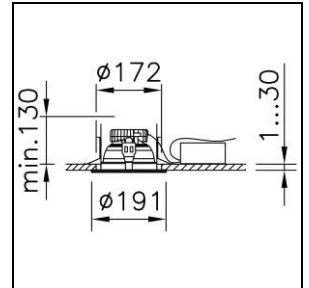

Produktdatenblatt

Echo 172 Einbau-Downlight

1023.4159

ECHO172 DL LED2000-940 RSR90 WH DALI

Systemleistung	19 W
Lichtquelle	LED (Light Emitting Diode)
Farbtemperatur	4000 K
Leuchtenlichtstrom	2000 lm
Farbwiedergabeindex	Ra >90
UGR C0 4H/8H	21
UGR C90 4H/8H	21
Lichtstromerhalt	L90 50'000 h
Lichtsteuerung	DALI
Schutzart	IP20 / IP44
Finish	weiss
Gewicht	1.36 kilogramm

Einbau-Downlight Echo 172 mit LED (Light Emitting Diode), Systemleistung: 19 W, Standby Leistung 0.4 W, Leuchtenlichtstrom 2000 lm, Ra >90, 4000 K, neutralweiss, SDCM 3, L90 50'000 h, 230 V, direktstrahlend, Gehäuse aus Aluminium, mit Abdeckrand, weiss, mit Reflektor silber, (F) Flood, breitstrahlend, 90 °, Betriebsgerät im Lieferumfang enthalten, DALI,

Schutzklasse I, Schutzart IP20 / IP44, Glühdrahtprüfung 850 °C, Schlagfestigkeit: IK 08
 $\varnothing = 191 \text{ mm}$, $DA\varnothing = 172 \text{ mm}$, $ET = 130 \text{ mm}$