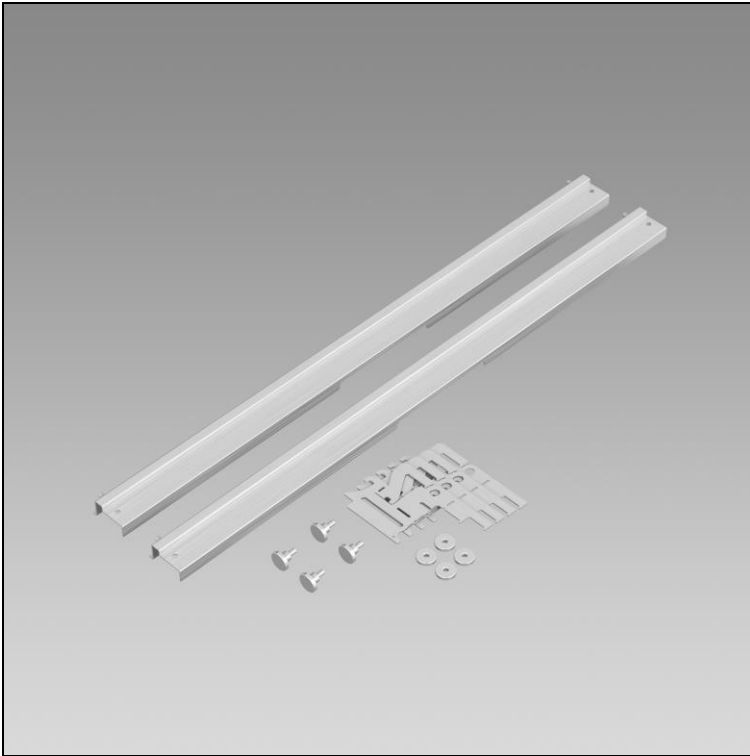

## Scheda prodotto

### Item LED Set di angolari

1023.4378

78WINSET.02

**Peso**

1.4 kg

Set di angolo Item LED, per montaggio in plafone modulare  
Cfr. istruzione di montaggio