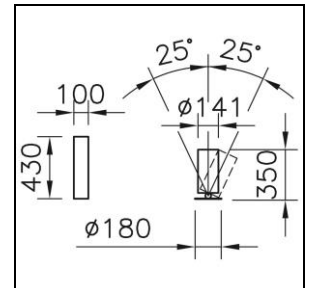

Produktdatenblatt

Stream Office Uplight

2001.8368

STREAM TABLE350 LED16500-840 NB WH REG CH

Systemleistung	143 W
Lichtquelle	LED (Light Emitting Diode)
Farbtemperatur	4000 K
Leuchtenlichtstrom	16500 lm
Farbwiedergabeindex	Ra >80
UGR C0 4H/8H	10
UGR C90 4H/8H	10
Lichtstromerhalt	L80 50'000 h
Lichtsteuerung	regulierbar digital
Schutzart	IP20
Finish	weiss
Gewicht	7.769 kilogramm

Uplight Stream Office Table, mit LED (Light Emitting Diode), Systemleistung: 143 W, Standby Leistung 0.3 W, Leuchtenlichtstrom 16500 lm, Ra >80, 4000 K, neutralweiss, SDCM 3, L80 50'000 h, max. 3000 cd/m², 230 V, indirektstrahlend, engstrahlend, mit Taster am Gehäuse, aus Aluminium, weiss, 1 Betriebsgerät integriert, regulierbar digital, dimmbar 10-100%, Netzanschlussleitung 2.5m mit Stecker, normkonform und bürotauglich
Zertifizierte Regent MINERGIE®-Modul Leuchten S.A.F.E. 2019 (Re-0317), Leuchte erfüllt die strengen Anforderungen für Minergieleuchten (107 lm/W)

Schutzklasse I, Schutzart IP20, Glühdrahtprüfung 650 °C, Ø = 141 mm, totale Höhe = 350 mm, schwenkbar +/- 25 °

Produktdatenblatt: Zubehör

Stream Office Uplight

2001.8368

STREAM TABLE350 LED16500-840 NB WH REG CH

2005.0943
Akustik-Paneel

Akustik-Paneel Stream rund, weiss
Ø = 1500 mm

2005.0944
Akustik-Paneel

Akustik-Paneel Stream rechteckig, weiss
L = 1600 mm, B = 900 mm

2005.1899
Bedienmodul

Bedienmodul Stream schwarz, Kabellänge = 1500 mm
L = 73 mm, B = 73 mm, T = 32 mm