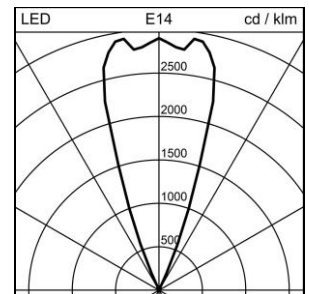

Produktdatenblatt

Stream Office Uplight

2001.8368

STREAM TABLE350 LED16500-840 NB WH REG CH

Systemleistung	143 W
Lichtquelle	LED (Light Emitting Diode)
Farbtemperatur	4000 K
Leuchtenlichtstrom	16500 lm
Farbwiedergabeindex	Ra >80
UGR C0 4H/8H	10
UGR C90 4H/8H	10
Lichtstromerhalt	L80 50'000 h
Lichtsteuerung	regulierbar digital
Schutzart	IP20
Finish	weiss
Gewicht	7.769 kilogramm

Uplight Stream Office Table, mit LED (Light Emitting Diode), Systemleistung: 143 W, Standby Leistung 0.3 W, Leuchtenlichtstrom 16500 lm, Ra >80, 4000 K, neutralweiss, SDCM 3, L80 50'000 h, max. 3000 cd/m², 230 V, indirektstrahlend, engstrahlend, mit Taster am Gehäuse, aus Aluminium, weiss, 1 Betriebsgerät integriert, regulierbar digital, dimmbar 10-100%, Netzanschlussleitung 2.5m mit Stecker, normkonform und bürotauglich
Zertifizierte Regent MINERGIE®-Modul Leuchten S.A.F.E. 2019 (Re-0317), Leuchte erfüllt die strengen Anforderungen für Minergieleuchten (107 lm/W)

Schutzklasse I, Schutzart IP20, Glühdrahtprüfung 650 °C, Ø = 141 mm, totale Höhe = 350 mm, schwenkbar +/- 25 °

Produktdatenblatt: Zubehör

Stream Office Uplight

2001.8368

STREAM TABLE350 LED16500-840 NB WH REG CH

2005.0943
Akustik-Paneel

Akustik-Paneel Stream rund, weiss
Ø = 1500 mm

2005.0944
Akustik-Paneel

Akustik-Paneel Stream rechteckig, weiss
L = 1600 mm, B = 900 mm

2005.1899
Bedienmodul

Bedienmodul Stream schwarz, Kabellänge = 1500 mm
L = 73 mm, B = 73 mm, T = 32 mm