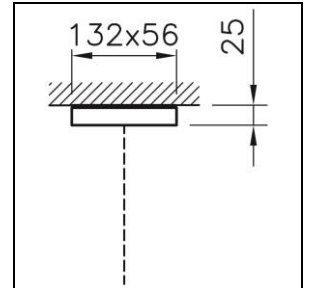

Scheda prodotto

Universal Set di rosetta 2001.8467

Finish bianco
Peso 0.05 kg

Set di rosetta Universal bianco RAL 9016,
per sospensione a fund d'acciaio e cavo d'alimentazione
L = 132 mm B = 56 mm H = 25 mm