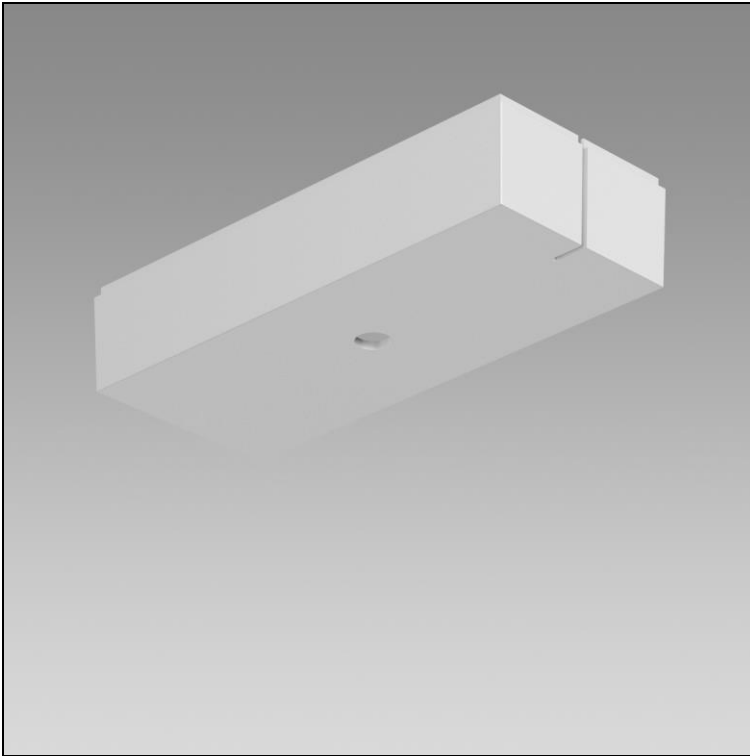

Scheda prodotto

Universal Set di rosetta 2001.8467

Finish bianco
Peso 0.05 kg

Set di rosetta Universal bianco RAL 9016,
per sospensione a fund d'acciaio e cavo d'alimentazione
L = 132 mm B = 56 mm H = 25 mm