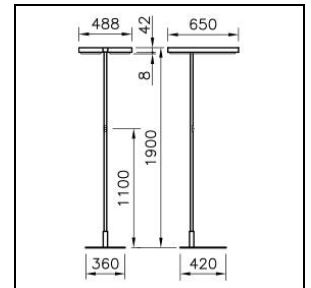

Produktdatenblatt

Level Office Stehleuchte

2001.8926

LEVEL S2F1900 LED11300-840-21 SR 1IF SEDID CH

Systemleistung	76 W
Lichtquelle	LED (Light Emitting Diode)
Farbtemperatur	4000 K
Leuchtenlichtstrom	11300 lm
Farbwiedergabeindex	Ra >80
UGR C0 4H/8H	10
UGR C90 4H/8H	10
Lichtstromerhalt	L80 50'000 h
Lichtsteuerung	SensoDimDigital®
Schutzart	IP20
Finish	silber
Gewicht	32.934 kilogramm

Stehleuchte Level Office silber, Doppelkopf, mit LED (Light Emitting Diode), Systemleistung: 76 W, Standby Leistung 0.5 W, Leuchtenlichtstrom 11300 lm, Ra >80, 4000 K, neutralweiss, SDCM 3, L80 50'000 h, max. 3000 cd/m², 230 V, direkt-/indirektstrahlend, (21%/79%), mit 1 Bedienelement, Leuchtenkopf 350° drehbar, Rahmen aus Aluminium, bürotaugliche, mikroprismatische CLD Optik (Controlled Luminance Diffusor) für eine perfekte Entblendung, 1 Betriebsgerät integriert, SensoDimDigital®, mit Licht-/Bewegungssensor, Fuss Vollform, Netzanschlussleitung 3m mit Stecker,

Schutzklasse I, Schutzart IP20, Glühdrahtprüfung 650 °C, L = 650 mm, B = 488 mm, totale Höhe = 1900 mm

Produktdatenblatt: Zubehör

Level Office Stehleuchte

2001.8926

LEVEL S2F1900 LED11300-840-21 SR 1IF SEDID CH

2002.5778

Kommunikationsmodul

Kommunikationsmodul ALONEatWORK für Stehleuchten Level

IP20

L = 145 mm, B = 39 mm, H = 42 mm