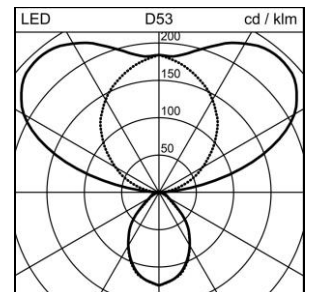

Produktdatenblatt

Level Office Stehleuchte

2001.8926

LEVEL S2F1900 LED11300-840-21 SR 1IF SEDID CH

Systemleistung	76 W
Lichtquelle	LED (Light Emitting Diode)
Farbtemperatur	4000 K
Leuchtenlichtstrom	11300 lm
Farbwiedergabeindex	Ra >80
UGR C0 4H/8H	10
UGR C90 4H/8H	10
Lichtstromerhalt	L80 50'000 h
Lichtsteuerung	SensoDimDigital®
Schutzart	IP20
Finish	silber
Gewicht	32.934 kilogramm

Stehleuchte Level Office silber, Doppelkopf, mit LED (Light Emitting Diode), Systemleistung: 76 W, Standby Leistung 0.5 W, Leuchtenlichtstrom 11300 lm, Ra >80, 4000 K, neutralweiss, SDCM 3, L80 50'000 h, max. 3000 cd/m², 230 V, direkt-/indirektstrahlend, (21%/79%), mit 1 Bedienelement, Leuchtenkopf 350° drehbar, Rahmen aus Aluminium, bürotaugliche, mikroprismatische CLD Optik (Controlled Luminance Diffusor) für eine perfekte Entblendung, 1 Betriebsgerät integriert, SensoDimDigital®, mit Licht-/Bewegungssensor, Fuss Vollform, Netzanschlussleitung 3m mit Stecker,

Schutzklasse I, Schutzart IP20, Glühdrahtprüfung 650 °C, L = 650 mm, B = 488 mm, totale Höhe = 1900 mm

Produktdatenblatt: Zubehör

Level Office Stehleuchte

2001.8926

LEVEL S2F1900 LED11300-840-21 SR 1IF SEDID CH

2002.5778

Kommunikationsmodul

Kommunikationsmodul ALONEatWORK für Stehleuchten Level

IP20

L = 145 mm, B = 39 mm, H = 42 mm