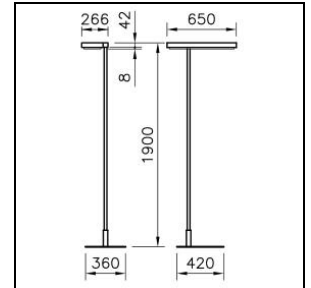

Produktdatenblatt

Level Office Stehleuchte

2001.8968

LEVEL L1F1900 LED5900-840-21 WH 0IF SEDID CH

Systemleistung	40 W
Lichtquelle	LED (Light Emitting Diode)
Farbtemperatur	4000 K
Leuchtenlichtstrom	5900 lm
Farbwiedergabeindex	Ra >80
UGR C0 4H/8H	15
UGR C90 4H/8H	14
Lichtstromerhalt	L80 50'000 h
Lichtsteuerung	SensoDimDigital®
Schutzart	IP20
Finish	weiss
Gewicht	16.358 kilogramm

Stehleuchte Level Office weiss, Einzelkopf links, mit LED (Light Emitting Diode), Systemleistung: 40 W, Standby Leistung 0.5 W, Leuchtenlichtstrom 5900 lm, Ra >80, 4000 K, neutralweiss, SDCM 3, L80 50'000 h, max. 3000 cd/m², 230 V, direkt-/indirektstrahlend, (21%/79%), ohne Bedienelement, Leuchtenkopf 350° drehbar, Rahmen aus Aluminium, RAL 9016, bürotaugliche, mikroprismatische CLD Optik (Controlled Luminance Diffusor) für eine perfekte Entblendung, 1 Betriebsgerät integriert, SensoDimDigital®, mit Licht-/Bewegungssensor, Fuss Vollform, Netzanschlussleitung 3m mit Stecker,

Schutzklasse I, Schutzart IP20, Glühdrahtprüfung 650 °C, L = 650 mm, B = 266 mm, totale Höhe = 1900 mm