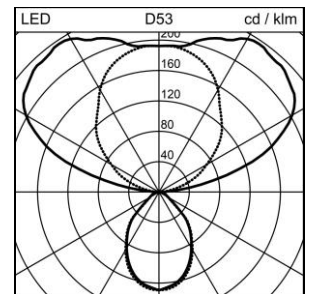

### Level Office Stehleuchte

2001.8968

LEVEL L1F1900 LED5900-840-21 WH 0IF SEDID CH

<b>Systemleistung</b>	40 W
<b>Lichtquelle</b>	LED (Light Emitting Diode)
<b>Farbtemperatur</b>	4000 K
<b>Leuchtenlichtstrom</b>	5900 lm
<b>Farbwiedergabeindex</b>	Ra >80
<b>UGR C0 4H/8H</b>	15
<b>UGR C90 4H/8H</b>	14
<b>Lichtstromerhalt</b>	L80 50'000 h
<b>Lichtsteuerung</b>	SensoDimDigital®
<b>Schutzart</b>	IP20
<b>Finish</b>	weiss
<b>Gewicht</b>	16.358 kilogramm

Stehleuchte Level Office weiss, Einzelkopf links, mit LED (Light Emitting Diode), Systemleistung: 40 W, Standby Leistung 0.5 W, Leuchtenlichtstrom 5900 lm, Ra >80, 4000 K, neutralweiss, SDCM 3, L80 50'000 h, max. 3000 cd/m<sup>2</sup>, 230 V, direkt-/indirektstrahlend, ( 21%/79% ), ohne Bedienelement, Leuchtenkopf 350° drehbar, Rahmen aus Aluminium, RAL 9016, bürotaugliche, mikroprismatische CLD Optik (Controlled Luminance Diffusor) für eine perfekte Entblendung, 1 Betriebsgerät integriert, SensoDimDigital®, mit Licht-/Bewegungssensor, Fuss Vollform, Netzanschlussleitung 3m mit Stecker,

Schutzklasse I, Schutzart IP20, Glühdrahtprüfung 650 °C, L = 650 mm, B = 266 mm, totale Höhe = 1900 mm