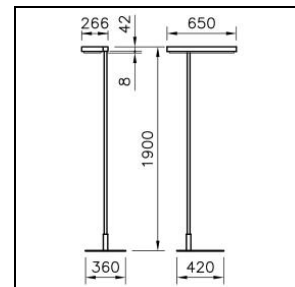

Scheda prodotto

Level Office Piantana

2001.8968

LEVEL L1F1900 LED5900-840-21 WH 0IF SEDID CH

Potenza del sistema	40 W
Sorgenti luminose	LED (diodo ad emissione luminosa)
Tc	4000 K
Flusso luminoso	5900 lm
Indice di resa cromatica	IRC >80
UGR C0 4H/8H	15
UGR C90 4H/8H	14
Durata media di vita	L80 50'000 h
Regolazione	SensoDimDigital®
Grado di protezione	IP20
Finish	bianco
Peso	16.358 kg

Piantana Level Office bianco, testa singola a sinistra, con LED (diodo ad emissione luminosa), potenza del sistema: 40 W, potenza standby 0.5 W, flusso luminoso dell'apparecchio 5900 lm, IRC >80, 4000 K, bianco neutrale, SDCM 3, L80 50'000 h, max. 3000 cd/m², 230 V, emissione della luce diretta-indiretta, (21%/79%), senza elemento di comando, testata della lampada ruotabile di 350°, telaio in alluminio, RAL 9016, ottica CLD microprismatica Office, per ufficio (Controlled Luminance Diffusor) per un effetto antiriflesso perfetto, 1 reattore integrato, SensoDimDigital®, con rilevatore luce diurna e movimento, base con forma intera, 3m cavo d'alimentazione con spina,

classe di protezione I, grado di protezione IP20, prova del filo incandescente 650 °C,
L = 650 mm, B = 266 mm, altezza totale = 1900 mm

Scheda prodotto: Accessori

Level Office Piantana

2001.8968

LEVEL L1F1900 LED5900-840-21 WH 01F SEDID CH

2002.5778

Modulo di comunicazione

Modulo di comunicazione ALONEatWORK per piantana Level

IP20

L = 145 mm, B = 39 mm, H = 42 mm