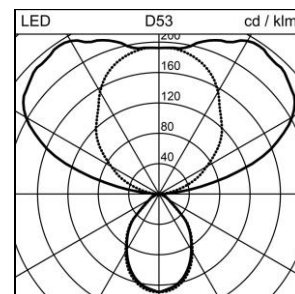

Scheda prodotto

Level Office Piantana

2001.8968

LEVEL L1F1900 LED5900-840-21 WH 0IF SEDID CH

Potenza del sistema	40 W
Sorgenti luminose	LED (diodo ad emissione luminosa)
Tc	4000 K
Flusso luminoso	5900 lm
Indice di resa cromatica	IRC >80
UGR C0 4H/8H	15
UGR C90 4H/8H	14
Durata media di vita	L80 50'000 h
Regolazione	SensoDimDigital®
Grado di protezione	IP20
Finish	bianco
Peso	16.358 kg

Piantana Level Office bianco, testa singola a sinistra, con LED (diodo ad emissione luminosa), potenza del sistema: 40 W, potenza standby 0.5 W, flusso luminoso dell'apparecchio 5900 lm, IRC >80, 4000 K, bianco neutrale, SDCM 3, L80 50'000 h, max. 3000 cd/m², 230 V, emissione della luce diretta-indiretta, (21%/79%), senza elemento di comando, testata della lampada ruotabile di 350°, telaio in alluminio, RAL 9016, ottica CLD microprismatica Office, per ufficio (Controlled Luminance Diffusor) per un effetto antiriflesso perfetto, 1 reattore integrato, SensoDimDigital®, con rilevatore luce diurna e movimento, base con forma intera, 3m cavo d'alimentazione con spina,

classe di protezione I, grado di protezione IP20, prova del filo incandescente 650 °C,
L = 650 mm, B = 266 mm, altezza totale = 1900 mm

Scheda prodotto: Accessori

Level Office Piantana

2001.8968

LEVEL L1F1900 LED5900-840-21 WH 01F SEDID CH

2002.5778

Modulo di comunicazione

Modulo di comunicazione ALONEatWORK per piantana Level

IP20

L = 145 mm, B = 39 mm, H = 42 mm