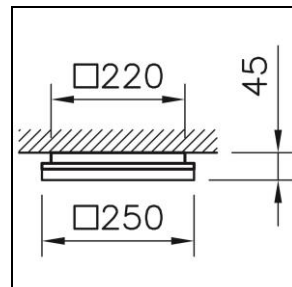

Produktdatenblatt

Isigo LED Decken- und Wandanbauleuchte 2002.3836

Systemleistung	15 W	Decken- und Wandanbauleuchte Isigo LED mit LED (Light Emitting Diode), Systemleistung: 15 W, Leuchtenlichtstrom 1500 lm, Ra >85, 4000 K, neutralweiss, SDCM 3, L80 (B10) 50'000h, RG 0 - Kein Risiko, 230 V, direktstrahlend, Gehäuse aus Polycarbonat (PC), weiss, RAL 9016, mit Diffusor opal, 110 °, 1 Betriebsgerät integriert, ON/OFF, mit HF-Bewegungssensor, Farbtemperatur 3000K oder 4000K direkt an der Leuchte einstellbar Schutzklasse II, Schutzart IP54, Glühdrahtprüfung 850 °C, Schlagfestigkeit: IK 10 L = 250 mm, B = 250 mm, H = 45 mm
Lichtquelle	LED (Light Emitting Diode)	
Farbtemperatur	4000 K	
Leuchtenlichtstrom	1500 lm	
Schutzart	IP54	
Farbwiedergabeindex	Ra >85	
UGR C0 4H/8H	22.2	
UGR C90 4H/8H	22.6	
Lichtstromerhalt	L80 (B10) 50'000h	
Lichtsteuerung	ON/OFF	
Finish	weiss	
Gewicht	0.83 kilogramm	