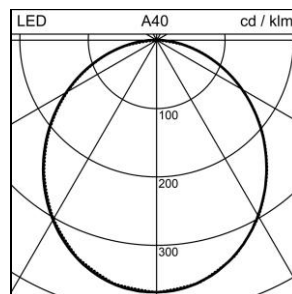

Produktdatenblatt

Isigo LED Decken- und Wandanbauleuchte 2002.3836

Systemleistung	15 W	Decken- und Wandanbauleuchte Isigo LED mit LED (Light Emitting Diode), Systemleistung: 15 W, Leuchtenlichtstrom 1500 lm, Ra >85, 4000 K, neutralweiss, SDCM 3, L80 (B10) 50'000h, RG 0 - Kein Risiko, 230 V, direktstrahlend, Gehäuse aus Polycarbonat (PC), weiss, RAL 9016, mit Diffusor opal, 110 °, 1 Betriebsgerät integriert, ON/OFF, mit HF-Bewegungssensor, Farbtemperatur 3000K oder 4000K direkt an der Leuchte einstellbar Schutzklasse II, Schutzart IP54, Glühdrahtprüfung 850 °C, Schlagfestigkeit: IK 10 L = 250 mm, B = 250 mm, H = 45 mm
Lichtquelle	LED (Light Emitting Diode)	
Farbtemperatur	4000 K	
Leuchtenlichtstrom	1500 lm	
Schutzart	IP54	
Farbwiedergabeindex	Ra >85	
UGR C0 4H/8H	22.2	
UGR C90 4H/8H	22.6	
Lichtstromerhalt	L80 (B10) 50'000h	
Lichtsteuerung	ON/OFF	
Finish	weiss	
Gewicht	0.83 kilogramm	