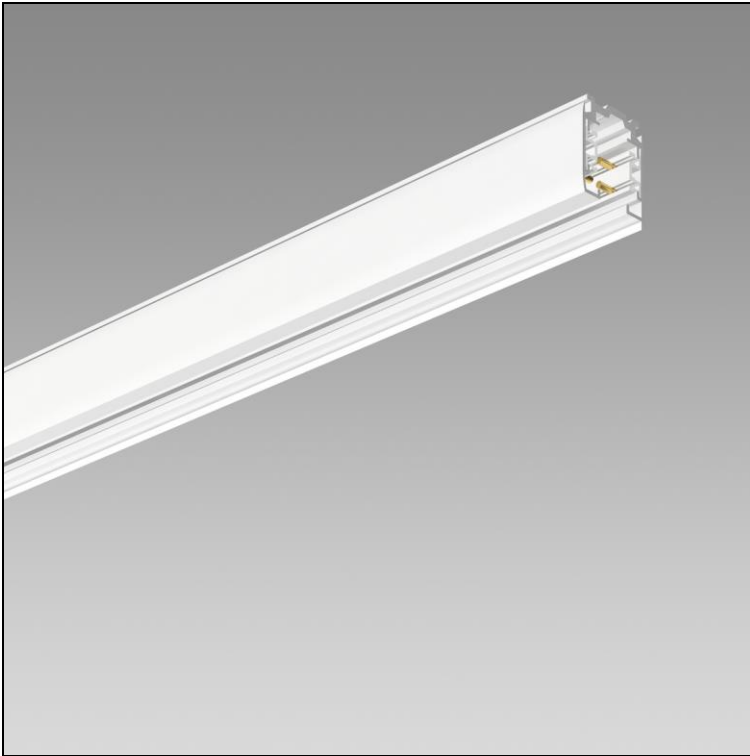

Scheda prodotto

Global Trac Pro Set di binari elettrificati per montaggio a parete 2003.9193

230V

Finish

bianco puro

Set di binari elettrificati per montaggio a parete Global Trac Pro 230 V, trifase, in alluminio, bianco puro, 16 A,
Set composto 1 binario elettrificato per montaggio a parete Global Trac Pro, 1 alimentatore terminale, 1 cappa di chiusura e 3 clip di montaggio

classe di protezione I,
L = 2000 mm, B = 31.5 mm, H = 32.5 mm