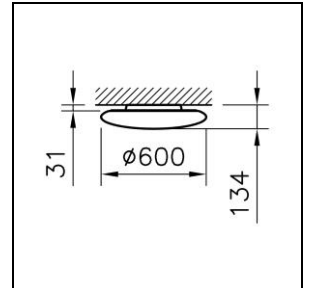

Produktdatenblatt

Torino Decken- und Wandanbauleuchte

2004.2427

TORINO CW600 LED2600-830 DID WH DALI

Systemleistung	17 W
Lichtquelle	LED (Light Emitting Diode)
Farbtemperatur	3000 K
Leuchtenlichtstrom	2600 lm
Farbwiedergabeindex	Ra >80
UGR C0 4H/8H	17
UGR C90 4H/8H	17
Lichtstromerhalt	L80 50'000 h
Lichtsteuerung	DALI
Schutzart	IP40
Finish	weiss
Gewicht	7.445 kilogramm

Decken- und Wandanbauleuchte Torino rund, mit LED (Light Emitting Diode), Systemleistung: 17 W, Leuchtenlichtstrom 2600 lm, Ra >80, 3000 K, warmweiss, SDCM 3, L80 50'000 h, 230 V, direkt-/indirektstrahlend, (85%/15%), opal, 1 Betriebsgerät integriert, DALI, Zertifizierte Regent MINERGIE®-Modul Leuchten S.A.F.E. 2019 (Re-0283), Leuchte erfüllt die strengen Anforderungen für Minergieleuchten (91 lm/W)

Schutzklasse I, Schutzart IP40, Glühdrahtprüfung 650 °C, Schlagfestigkeit: IK 03
 $\varnothing = 600 \text{ mm}$, $H = 134 \text{ mm}$

Produktdatenblatt: Zubehör

Torino Decken- und Wandanbauleuchte

2004.2427

TORINO CW600 LED2600-830 DID WH DALI

1008.1445
Kabelgarnitur

Kabelgarnitur Solo Slim 5x0.75 mm², transparent, 5-polig,
L = 3200 mm

1000.3193
Montage-Set

Montage-Set Solo für Pendelmontage, 3-Punkt Seilaufhängung
L = 3000 mm