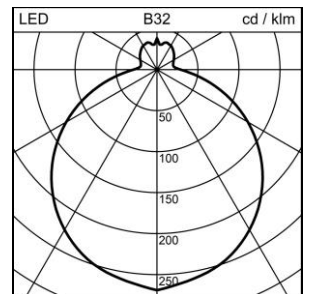

Produktdatenblatt

Torino Decken- und Wandanbauleuchte

2004.2427

TORINO CW600 LED2600-830 DID WH DALI

Systemleistung	17 W
Lichtquelle	LED (Light Emitting Diode)
Farbtemperatur	3000 K
Leuchtenlichtstrom	2600 lm
Farbwiedergabeindex	Ra >80
UGR C0 4H/8H	17
UGR C90 4H/8H	17
Lichtstromerhalt	L80 50'000 h
Lichtsteuerung	DALI
Schutzart	IP40
Finish	weiss
Gewicht	7.445 kilogramm

Decken- und Wandanbauleuchte Torino rund, mit LED (Light Emitting Diode), Systemleistung: 17 W, Leuchtenlichtstrom 2600 lm, Ra >80, 3000 K, warmweiss, SDCM 3, L80 50'000 h, 230 V, direkt-/indirektstrahlend, (85%/15%), opal, 1 Betriebsgerät integriert, DALI, Zertifizierte Regent MINERGIE®-Modul Leuchten S.A.F.E. 2019 (Re-0283), Leuchte erfüllt die strengen Anforderungen für Minergieleuchten (91 lm/W)

Schutzklasse I, Schutzart IP40, Glühdrahtprüfung 650 °C, Schlagfestigkeit: IK 03
 $\varnothing = 600 \text{ mm}$, $H = 134 \text{ mm}$

Produktdatenblatt: Zubehör

Torino Decken- und Wandanbauleuchte

2004.2427