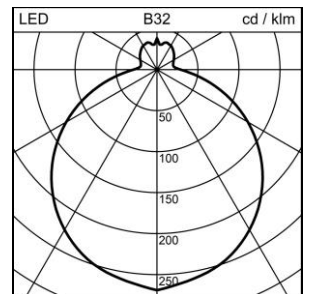

Produktdatenblatt

Torino Decken- und Wandanbauleuchte

2004.2430

TORINO CW600 LED4800-830 DID WH DALI

Systemleistung	34 W
Lichtquelle	LED (Light Emitting Diode)
Farbtemperatur	3000 K
Leuchtenlichtstrom	4800 lm
Farbwiedergabeindex	Ra >80
UGR C0 4H/8H	19
UGR C90 4H/8H	19
Lichtstromerhalt	L80 50'000 h
Lichtsteuerung	DALI
Schutzart	IP40
Finish	weiss
Gewicht	7.445 kilogramm

Decken- und Wandanbauleuchte Torino rund, mit LED (Light Emitting Diode), Systemleistung: 34 W, Leuchtenlichtstrom 4800 lm, Ra >80, 3000 K, warmweiss, SDCM 3, L80 50'000 h, 230 V, direkt-/indirektstrahlend, (85%/15%), opal, 1 Betriebsgerät integriert, DALI, Zertifizierte Regent MINERGIE®-Modul Leuchten S.A.F.E. 2019 (Re-0283), Leuchte erfüllt die strengen Anforderungen für Minergieleuchten (91 lm/W)

Schutzklasse I, Schutzart IP40, Glühdrahtprüfung 650 °C, Schlagfestigkeit: IK 03
 $\varnothing = 600 \text{ mm}$, $H = 134 \text{ mm}$

Produktdatenblatt: Zubehör

Torino Decken- und Wandanbauleuchte

2004.2430