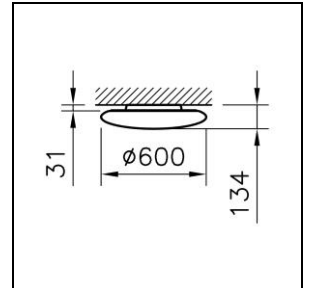

Produktdatenblatt

Torino Decken- und Wandanbauleuchte

2004.2430

TORINO CW600 LED4800-830 DID WH DALI

Systemleistung	34 W
Lichtquelle	LED (Light Emitting Diode)
Farbtemperatur	3000 K
Leuchtenlichtstrom	4800 lm
Farbwiedergabeindex	Ra >80
UGR C0 4H/8H	19
UGR C90 4H/8H	19
Lichtstromerhalt	L80 50'000 h
Lichtsteuerung	DALI
Schutzart	IP40
Finish	weiss
Gewicht	7.445 kilogramm

Decken- und Wandanbauleuchte Torino rund, mit LED (Light Emitting Diode), Systemleistung: 34 W, Leuchtenlichtstrom 4800 lm, Ra >80, 3000 K, warmweiss, SDCM 3, L80 50'000 h, 230 V, direkt-/indirektstrahlend, (85%/15%), opal, 1 Betriebsgerät integriert, DALI, Zertifizierte Regent MINERGIE®-Modul Leuchten S.A.F.E. 2019 (Re-0283), Leuchte erfüllt die strengen Anforderungen für Minergieleuchten (91 lm/W)

Schutzklasse I, Schutzart IP40, Glühdrahtprüfung 650 °C, Schlagfestigkeit: IK 03
 $\varnothing = 600 \text{ mm}$, $H = 134 \text{ mm}$

Produktdatenblatt: Zubehör

Torino Decken- und Wandanbauleuchte

2004.2430

TORINO CW600 LED4800-830 DID WH DALI

1008.1445
Kabelgarnitur

Kabelgarnitur Solo Slim 5x0.75 mm², transparent, 5-polig,
L = 3200 mm

1000.3193
Montage-Set

Montage-Set Solo für Pendelmontage, 3-Punkt Seilaufhängung
L = 3000 mm