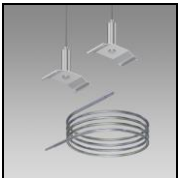

2004.4892

PURLT S CW1531x62 LED3700-830 Q24 DALI

1022.8951
Outil de démontage

Outil de démontage Channel S, Channel S UP, Purelite, Purelite Slim

2004.1005
Ressort de fixation

Ressort de fixation Purelite Slim en acier de ressort, pour la fixation du profilé porteur au plafond, pour la compensation des irrégularités du plafond, comme espaceur pour le passage de câbles

2004.4079
Set de suspension

Set de suspension Purelite Slim avec serre-câble pour arrêt automatique, recommandé: tous les 1,5 m 1 câble d'acier, clipable, ajustable,

charge max. 20 kg, distance recommandée: tous les 1,5 m
L = 1500 mm