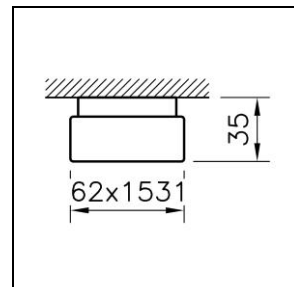

Fiche technique

Purelite Slim Plafonnier et applique murale

2004.4892

PURLT S CW1531x62 LED3700-830 Q24 DALI

Puissance totale	26 W
Source lumineuse	LED (diode électroluminescente)
Tc	3000 K
Flux lumineux	3700 lm
Rendu des couleurs	IRC >80
UGR C0 4H/8H	24
UGR C90 4H/8H	22
Durée de vie	L80 75'000 h
Régulation	DALI
Degré de protection	IP20
Finish	anodisé de couleur naturelle
Poids	3.589 kg

Plafonnier et applique murale Purelite Slim avec LED (diode électroluminescente), puissance du système: 26 W, flux lumineux du luminaire 3700 lm, IRC >80, 3000 K, blanc chaud, SDCM 3, L80 75'000 h, 230 V, rayonnement omnidirectionnel avec éclaircissement du plafond, boîtier en aluminium, anodisé de couleur naturelle diffuseur en matière synthétique opale, 1 appareillage intégré, DALI,

classe de protection I, degré de protection IP20, test de filament 650 °C, résistance aux chocs: IK 08
L = 1531 mm, B = 62 mm, H = 35 mm

Fiche technique: Accessoires

Purelite Slim Plafonnier et applique murale

charge max. 20 kg, distance recommandée: tous les 1,5 m
L = 1500 mm