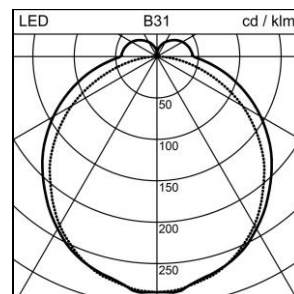

Fiche technique

Purelite Slim Plafonnier et applique murale

2004.4892

PURLT S CW1531x62 LED3700-830 Q24 DALI

Puissance totale	26 W
Source lumineuse	LED (diode électroluminescente)
Tc	3000 K
Flux lumineux	3700 lm
Rendu des couleurs	IRC >80
UGR C0 4H/8H	24
UGR C90 4H/8H	22
Durée de vie	L80 75'000 h
Régulation	DALI
Degré de protection	IP20
Finish	anodisé de couleur naturelle
Poids	3.589 kg

Plafonnier et applique murale Purelite Slim avec LED (diode électroluminescente), puissance du système: 26 W, flux lumineux du luminaire 3700 lm, IRC >80, 3000 K, blanc chaud, SDCM 3, L80 75'000 h, 230 V, rayonnement omnidirectionnel avec éclaircissement du plafond, boîtier en aluminium, anodisé de couleur naturelle diffuseur en matière synthétique opale, 1 appareillage intégré, DALI,

classe de protection I, degré de protection IP20, test de filament 650 °C, résistance aux chocs: IK 08
L = 1531 mm, B = 62 mm, H = 35 mm

Fiche technique: Accessoires

Purelite Slim Plafonnier et applique murale