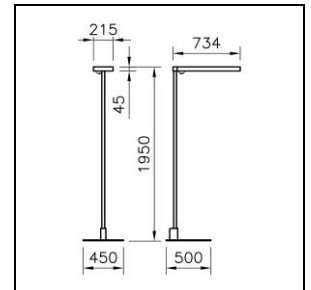

Produktdatenblatt

Tweak Essential Office Stehleuchte

2004.7056

TWEAK2 ESS S1U1950 LED9400-840 SR 0IFSEDI CH

Systemleistung	68 W
Lichtquelle	LED (Light Emitting Diode)
Farbtemperatur	4000 K
Leuchtenlichtstrom	9400 lm
Farbwiedergabeindex	Ra >80
UGR C0 4H/8H	11
UGR C90 4H/8H	11
Lichtstromerhalt	L80 50'000 h
Lichtsteuerung	SensoDim®
Schutzart	IP20
Finish	silber
Gewicht	18.611 kilogramm

Stehleuchte Tweak Essential Office Einzelkopf stirnseitig, mit LED (Light Emitting Diode), Systemleistung: 68 W, Standby Leistung 0.5 W, Leuchtenlichtstrom 9400 lm, Ra >80, 4000 K, neutralweiss, SDCM 3, L80 50'000 h, 230 V, direkt-/indirektstrahlend, 19%/81%, gemeinsam dimm- und schaltbar, ohne Bedienelement, Leuchtenkopf 2x90° drehbar, Gehäuse einteilig aus Aluminium-Druckguss, silber, VAG E 1, thermolackiert, bürotaugliche, mikroprismatische CLD Optik (Controlled Luminance Diffusor) für eine perfekte Entblendung, mit Schnittstelle am Leuchtenfuss, 1 Betriebsgerät integriert, SensoDim®, mit Licht-/Bewegungssensor, Fuss U-Form, Netzanschlussleitung 2m mit Stecker,

Schutzklasse I, Schutzart IP20, Glühdrahtprüfung 650 °C, L = 734 mm, B = 215 mm, totale Höhe = 1950 mm

Produktdatenblatt: Zubehör

Tweak Essential Office Stehleuchte

2004.7056

TWEAK2 ESS S1U1950 LED9400-840 SR 0IFSEDI CH