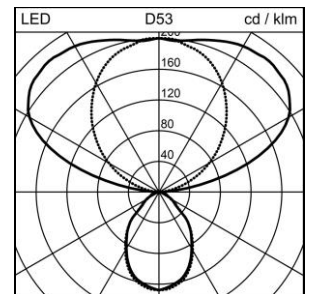

Produktdatenblatt

Tweak Essential Office Stehleuchte

2004.7056

TWEAK2 ESS S1U1950 LED9400-840 SR 0IFSEDI CH

Systemleistung	68 W
Lichtquelle	LED (Light Emitting Diode)
Farbtemperatur	4000 K
Leuchtenlichtstrom	9400 lm
Farbwiedergabeindex	Ra >80
UGR C0 4H/8H	11
UGR C90 4H/8H	11
Lichtstromerhalt	L80 50'000 h
Lichtsteuerung	SensoDim®
Schutzart	IP20
Finish	silber
Gewicht	18.611 kilogramm

Stehleuchte Tweak Essential Office Einzelkopf stirnseitig, mit LED (Light Emitting Diode), Systemleistung: 68 W, Standby Leistung 0.5 W, Leuchtenlichtstrom 9400 lm, Ra >80, 4000 K, neutralweiss, SDCM 3, L80 50'000 h, 230 V, direkt-/indirektstrahlend, 19%/81%, gemeinsam dimm- und schaltbar, ohne Bedienelement, Leuchtenkopf 2x90° drehbar, Gehäuse einteilig aus Aluminium-Druckguss, silber, VAG E 1, thermolackiert, bürotaugliche, mikroprismatische CLD Optik (Controlled Luminance Diffusor) für eine perfekte Entblendung, mit Schnittstelle am Leuchtenfuss, 1 Betriebsgerät integriert, SensoDim®, mit Licht-/Bewegungssensor, Fuss U-Form, Netzanschlussleitung 2m mit Stecker,

Schutzklasse I, Schutzart IP20, Glühdrahtprüfung 650 °C, L = 734 mm, B = 215 mm, totale Höhe = 1950 mm

Produktdatenblatt: Zubehör

Tweak Essential Office Stehleuchte

2004.7056

TWEAK2 ESS S1U1950 LED9400-840 SR 0IFSEDI CH