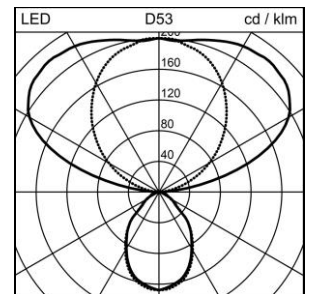

Produktdatenblatt

Tweak Essential Office Stehleuchte

2004.7058

TWEAK2 ESS S1U2050 LED9400-840 SR IF1CSEDI CH

Systemleistung	68 W
Lichtquelle	LED (Light Emitting Diode)
Farbtemperatur	4000 K
Leuchtenlichtstrom	9400 lm
Farbwiedergabeindex	Ra >80
UGR C0 4H/8H	11
UGR C90 4H/8H	11
Lichtstromerhalt	L80 50'000 h
Lichtsteuerung	SensoDim®
Schutzart	IP20
Finish	silber
Gewicht	19.111 kilogramm

Stehleuchte Tweak Essential Office Einzelkopf stirnseitig, mit LED (Light Emitting Diode), Systemleistung: 68 W, Standby Leistung 0.5 W, Leuchtenlichtstrom 9400 lm, Ra >80, 4000 K, neutralweiss, SDCM 3, L80 50'000 h, 230 V, direkt-/indirektstrahlend, 19%/81%, gemeinsam dimm- und schaltbar, mit Bedienelement (1-Kanal) am Standrohr, Leuchtenkopf 2x90° drehbar, Gehäuse einteilig aus Aluminium-Druckguss, silber, VAG E 1, thermolackiert, bürotaugliche, mikroprismatische CLD Optik (Controlled Luminance Diffusor) für eine perfekte Entblendung, mit Schnittstelle am Leuchtenfuss, 1 Betriebsgerät integriert, SensoDim®, mit Licht-/Bewegungssensor, Fuss U-Form, Netzanschlussleitung 2m mit Stecker,

Schutzklasse I, Schutzart IP20, Glühdrahtprüfung 650 °C, L = 734 mm, B = 215 mm, totale Höhe = 2050 mm

Produktdatenblatt: Zubehör

Tweak Essential Office Stehleuchte

2004.7058

TWEAK2 ESS S1U2050 LED9400-840 SR IF1CSEDI CH