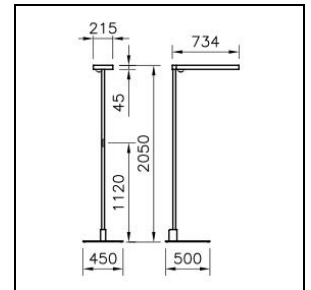

Produktdatenblatt

Tweak Essential Office Stehleuchte

2004.7058

TWEAK2 ESS S1U2050 LED9400-840 SR IF1CSEDI CH

Systemleistung	68 W
Lichtquelle	LED (Light Emitting Diode)
Farbtemperatur	4000 K
Leuchtenlichtstrom	9400 lm
Farbwiedergabeindex	Ra >80
UGR C0 4H/8H	11
UGR C90 4H/8H	11
Lichtstromerhalt	L80 50'000 h
Lichtsteuerung	SensoDim®
Schutzart	IP20
Finish	silber
Gewicht	19.111 kilogramm

Stehleuchte Tweak Essential Office Einzelkopf stirnseitig, mit LED (Light Emitting Diode), Systemleistung: 68 W, Standby Leistung 0.5 W, Leuchtenlichtstrom 9400 lm, Ra >80, 4000 K, neutralweiss, SDCM 3, L80 50'000 h, 230 V, direkt-/indirektstrahlend, 19%/81%, gemeinsam dimm- und schaltbar, mit Bedienelement (1-Kanal) am Standrohr, Leuchtenkopf 2x90° drehbar, Gehäuse einteilig aus Aluminium-Druckguss, silber, VAG E 1, thermolackiert, bürotaugliche, mikroprismatische CLD Optik (Controlled Luminance Diffusor) für eine perfekte Entblendung, mit Schnittstelle am Leuchtenfuss, 1 Betriebsgerät integriert, SensoDim®, mit Licht-/Bewegungssensor, Fuss U-Form, Netzanschlussleitung 2m mit Stecker,

Schutzklasse I, Schutzart IP20, Glühdrahtprüfung 650 °C, L = 734 mm, B = 215 mm, totale Höhe = 2050 mm

Produktdatenblatt: Zubehör

Tweak Essential Office Stehleuchte

2004.7058

TWEAK2 ESS S1U2050 LED9400-840 SR IF1CSEDI CH