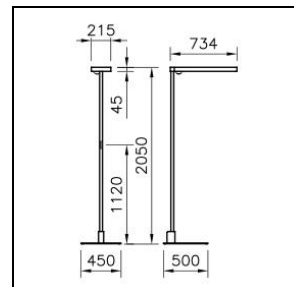

Scheda prodotto

Tweak Essential Office Piantana

2004.7058

TWEAK2 ESS S1U2050 LED9400-840 SR IF1CSEDI CH

| | |
|---------------------------------|-----------------------------------|
| Potenza del sistema | 68 W |
| Sorgenti luminose | LED (diodo ad emissione luminosa) |
| Tc | 4000 K |
| Flusso luminoso | 9400 lm |
| Indice di resa cromatica | IRC >80 |
| UGR C0 4H/8H | 11 |
| UGR C90 4H/8H | 11 |
| Durata media di vita | L80 50'000 h |
| Regolazione | SensoDim® |
| Grado di protezione | IP20 |
| Finish | argento |
| Peso | 19.111 kg |

Piantana Tweak Essential Office testa singola frontale, con LED (diodo ad emissione luminosa), potenza del sistema: 68 W, potenza standby 0.5 W, flusso luminoso dell'apparecchio 9400 lm, IRC >80, 4000 K, bianco neutrale, SDCM 3, L80 50'000 h, 230 V, emissione della luce diretta-indiretta, 19%/81%, dimmerabile e commutabile insieme, con elemento di comando (1 canale) sullo stello, testata della lampada ruotabile di 2x90°, corpo luce in pressofusione d'alluminio, argento, VAG E 1, termolaccato, ottica CLD microprismatica Office, per ufficio (Controlled Luminance Diffusor) per un effetto antiriflesso perfetto, con interfaccia alla base dell'apparecchio, 1 reattore integrato, SensoDim®, con rilevatore luce diurna e movimento, base a forma di U, 2m cavo d'alimentazione con spina,

classe di protezione I, grado di protezione IP20, prova del filo incandescente 650 °C,
L = 734 mm, B = 215 mm, altezza totale = 2050 mm

Scheda prodotto: Accessori

Tweak Essential Office Piantana

2004.7058