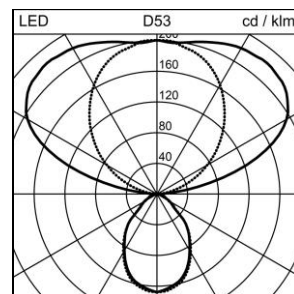

Scheda prodotto

Tweak Essential Office Piantana

2004.7058

TWEAK2 ESS S1U2050 LED9400-840 SR IF1CSEDI CH

| | |
|---------------------------------|-----------------------------------|
| Potenza del sistema | 68 W |
| Sorgenti luminose | LED (diodo ad emissione luminosa) |
| Tc | 4000 K |
| Flusso luminoso | 9400 lm |
| Indice di resa cromatica | IRC >80 |
| UGR C0 4H/8H | 11 |
| UGR C90 4H/8H | 11 |
| Durata media di vita | L80 50'000 h |
| Regolazione | SensoDim® |
| Grado di protezione | IP20 |
| Finish | argento |
| Peso | 19.111 kg |

Piantana Tweak Essential Office testa singola frontale, con LED (diodo ad emissione luminosa), potenza del sistema: 68 W, potenza standby 0.5 W, flusso luminoso dell'apparecchio 9400 lm, IRC >80, 4000 K, bianco neutrale, SDCM 3, L80 50'000 h, 230 V, emissione della luce diretta-indiretta, 19%/81%, dimmerabile e commutabile insieme, con elemento di comando (1 canale) sullo stello, testata della lampada ruotabile di 2x90°, corpo luce in pressofusione d'alluminio, argento, VAG E 1, termolaccato, ottica CLD microprismatica Office, per ufficio (Controlled Luminance Diffusor) per un effetto antiriflesso perfetto, con interfaccia alla base dell'apparecchio, 1 reattore integrato, SensoDim®, con rilevatore luce diurna e movimento, base a forma di U, 2m cavo d'alimentazione con spina,

classe di protezione I, grado di protezione IP20, prova del filo incandescente 650 °C,
L = 734 mm, B = 215 mm, altezza totale = 2050 mm

Scheda prodotto: Accessori

Tweak Essential Office Piantana

2004.7058