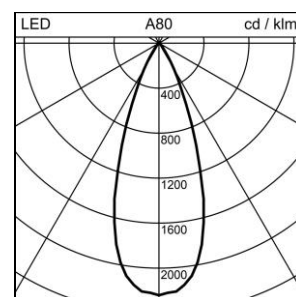

Scheda prodotto

Novo Round Downlight da incasso

2005.7515

NOVO RND DL SB CR100-104 LED1500-930 R38 WH ONF

Potenza del sistema	14 W
Sorgenti luminose	LED (diodo ad emissione luminosa)
Tc	3000 K
Flusso luminoso	1500 lm
Indice di resa cromatica	IRC >90
UGR C0 4H/8H	15.6
UGR C90 4H/8H	15.6
Durata media di vita	L80 50'000 h
Regolazione	ON/OFF
Grado di protezione	IP20 / IP44
Finish	bianco
Peso	0.452 kg

Downlight da incasso Novo Round anello interno arretrato, con LED (diodo ad emissione luminosa), potenza del sistema: 14 W, flusso luminoso dell'apparecchio 1500 lm, IRC >90, 3000 K, bianco caldo, SDCM 3, L80 50'000 h, RG 1 - rischio basso, 230 V, 400 mA, emissione della luce diretta, cassone in pressofusione d'alluminio, con cornice, bianco, RAL 9016, con riflettore, 38 °, unità di alimentazione compresa nella fornitura, ON/OFF,

classe di protezione II, grado di protezione IP20 / IP44, prova del filo incandescente 650 °C, resistenza agli urti: IK 01
 $\varnothing = 118 \text{ mm}$, $DA\varnothing = 100 \text{ mm} - 113 \text{ mm}$, $ET = 104 \text{ mm}$