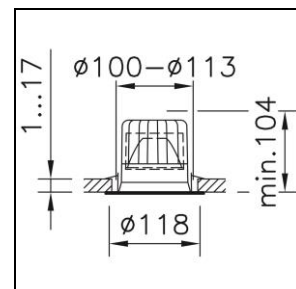

Scheda prodotto

Novo Round Downlight da incasso

2005.7515

NOVO RND DL SB CR100-104 LED1500-930 R38 WH ONF

Potenza del sistema	14 W
Sorgenti luminose	LED (diodo ad emissione luminosa)
Tc	3000 K
Flusso luminoso	1500 lm
Indice di resa cromatica	IRC >90
UGR C0 4H/8H	15.6
UGR C90 4H/8H	15.6
Durata media di vita	L80 50'000 h
Regolazione	ON/OFF
Grado di protezione	IP20 / IP44
Finish	bianco
Peso	0.452 kg

Downlight da incasso Novo Round anello interno arretrato, con LED (diodo ad emissione luminosa), potenza del sistema: 14 W, flusso luminoso dell'apparecchio 1500 lm, IRC >90, 3000 K, bianco caldo, SDCM 3, L80 50'000 h, RG 1 - rischio basso, 230 V, 400 mA, emissione della luce diretta, cassone in pressofusione d'alluminio, con cornice, bianco, RAL 9016, con riflettore, 38 °, unità di alimentazione compresa nella fornitura, ON/OFF,

classe di protezione II, grado di protezione IP20 / IP44, prova del filo incandescente 650 °C, resistenza agli urti: IK 01
 $\varnothing = 118 \text{ mm}$, $DA\varnothing = 100 \text{ mm} - 113 \text{ mm}$, $ET = 104 \text{ mm}$

Scheda prodotto: Accessori

Novo Round Downlight da incasso

2005.7515

NOVO RND DL SB CR100-104 LED1500-930 R38 WH ONF

2000.9151

Alloggiamento da incasso

Alloggiamento da incasso B.Box in materia plastica, con cavità per unità d'alimentazione, circolare,
Ø = 220 mm, ø apertura = 102 mm, ET = 125 mm